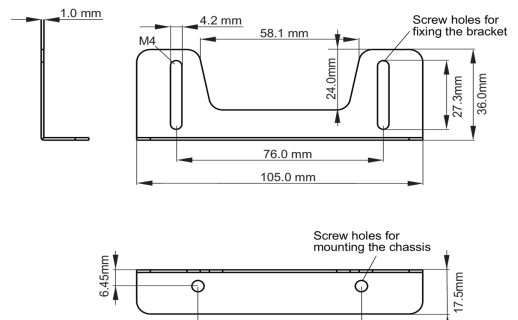

### 01 TECHNISCHE SPEZIFIKATION

Typ

Befestigungswinkel

#### ● Bracket dimensions

<Bracket A>

<Bracket B>

### 02 ABMESSUNGEN / GEWICHT

● Bracket dimensions

<Bracket A>

<Bracket B>

03 VERWANDTE INFORMATIONEN

Verwandte Produkte

[ProLite TF1615MC-B1](#)

Alle Warenzeichen sind eingetragene Handelsmarken. Irrtum und Änderungen in den Spezifikationen vorbehalten. Alle LCD's erfüllen die ISO-9241-307:2008 Pixelfehlerklasse.