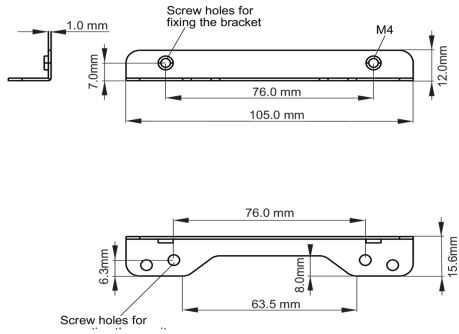

### 01 TECHNISCHE SPEZIFIKATION

Typ

Befestigungswinkel

#### ● Bracket dimensions

<Bracket A>

<Bracket B>

### 02 ABMESSUNGEN / GEWICHT

● Bracket dimensions

<Bracket A>

<Bracket B>

03 VERWANDTE INFORMATIONEN

Verwandte Produkte

[ProLite TF1615MC-B1](#)

Alle Warenzeichen sind eingetragene Handelsmarken. Irrtum und Änderungen in den Spezifikationen vorbehalten. Alle LCD's erfüllen die ISO-9241-307:2008 Pixelfehlerklasse.