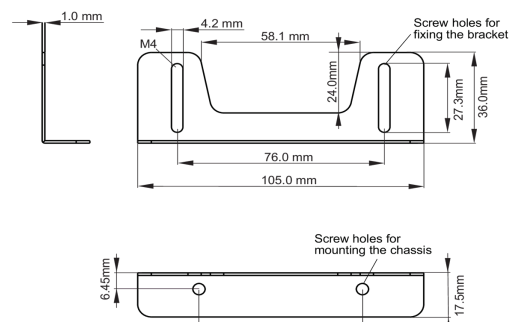

### 01 TECHNISCHE SPEZIFIKATION

Typ

Befestigungswinkel

#### ● Bracket dimensions

<Bracket A>

<Bracket B>

### 02 ABMESSUNGEN / GEWICHT

● Bracket dimensions

<Bracket A>

<Bracket B>

03 VERWANDTE INFORMATIONEN

Verwandte Produkte

[ProLite TF1615MC-B1](#)

Alle Warenzeichen sind eingetragene Handelsmarken. Irrtum und Änderungen in den Spezifikationen vorbehalten. Alle LCD's erfüllen die ISO-9241-307:2008 Pixelfehlerklasse.