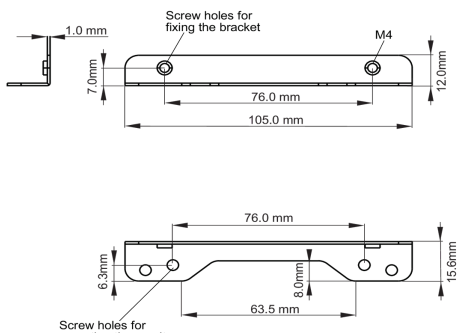

### 01 TECHNISCHE SPEZIFIKATION

Typ

Befestigungswinkel

#### ● Bracket dimensions

<Bracket A>

<Bracket B>