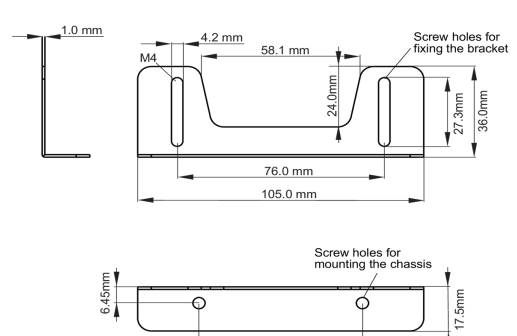

### 01 TECHNIKAI PARAMÉTEREK

Típus

mounting bracket

#### ● Bracket dimensions

<Bracket A>

<Bracket B>

### ● Bracket dimensions