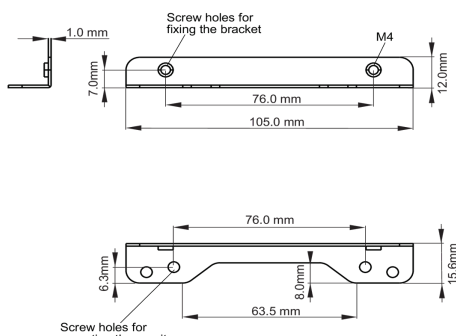

iiyama

OPTIONAL BRACKETS,
OMK5-1

Kit di staffe di fissaggio laterali per monitor open frame iiyama TF1615MC / OTF1616MC

Questa soluzione è compatibile con i seguenti modelli iiyama: [TF1615MC](#), [OTF1616MC-B1](#)

01 SPECIFICHE TECNICHE

Tipo

staffe di fissaggio

● Bracket dimensions

<Bracket A>

<Bracket B>

02 DIMENSIONI / PESO

● Bracket dimensions**03 INFORMAZIONI CONNESSE**