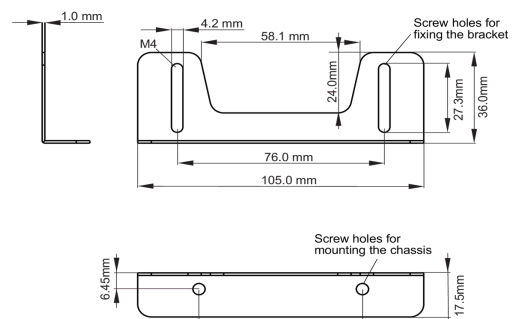

01 SPECIFICHE TECNICHE

Tipo

staffe di fissaggio

● Bracket dimensions

<Bracket A>

<Bracket B>

02 DIMENSIONI / PESO

● Bracket dimensions**03 INFORMAZIONI CONNESSE**