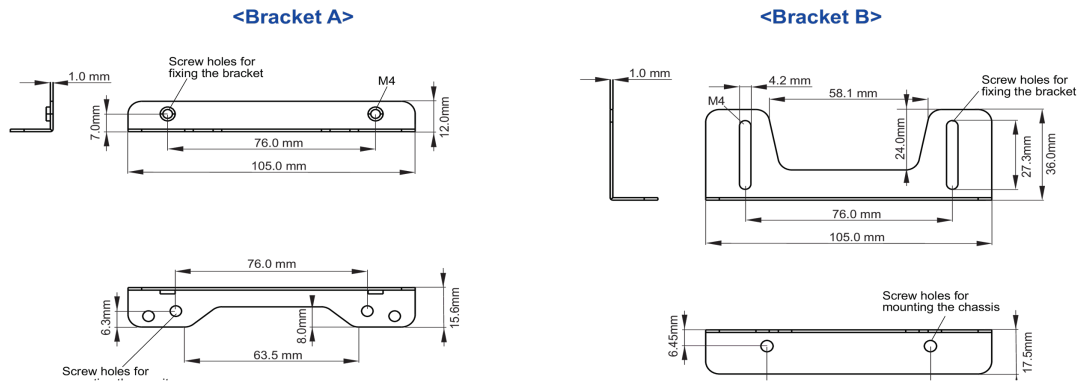

01 SPECIFICHE TECNICHE

Tipo

staffe di fissaggio

● Bracket dimensions

<Bracket A>

<Bracket B>

02 DIMENSIONI / PESO

● Bracket dimensions**03 INFORMAZIONI CONNESSE**