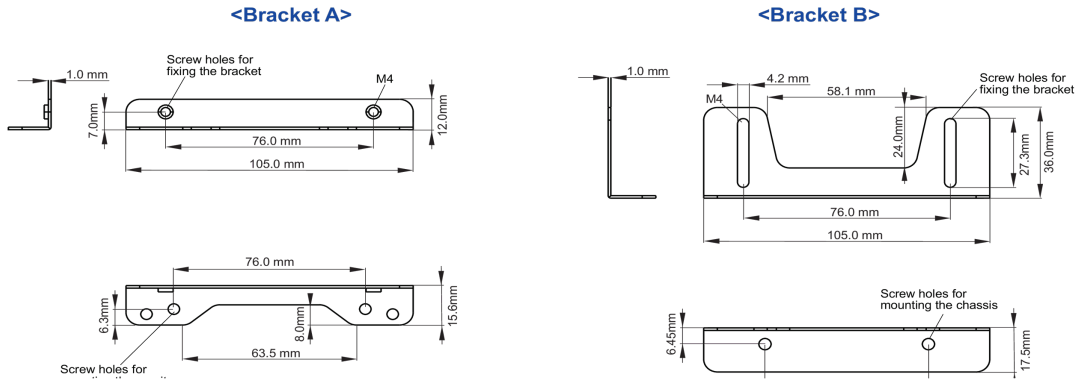

01 TEKNİK ÖZELLİK

Tip

montaj braketi

● Bracket dimensions

<Bracket A>

<Bracket B>

02 ÖLÇÜLER / AĞIRLIK

● Bracket dimensions**03 İLGİLİ BİLGİ**