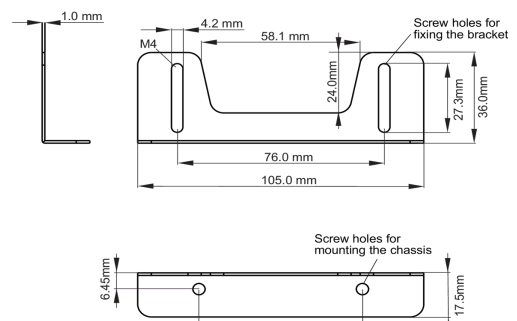

01 TECHNICAL SPECIFICATION

Тип mounting bracket

● Bracket dimensions

<Bracket A>

<Bracket B>

● Bracket dimensions**03 СОПУТСТВУЮЩАЯ ИНФОРМАЦИЯ**

Сопутствующие товары

[ProLite TF1615MC-B1](#)