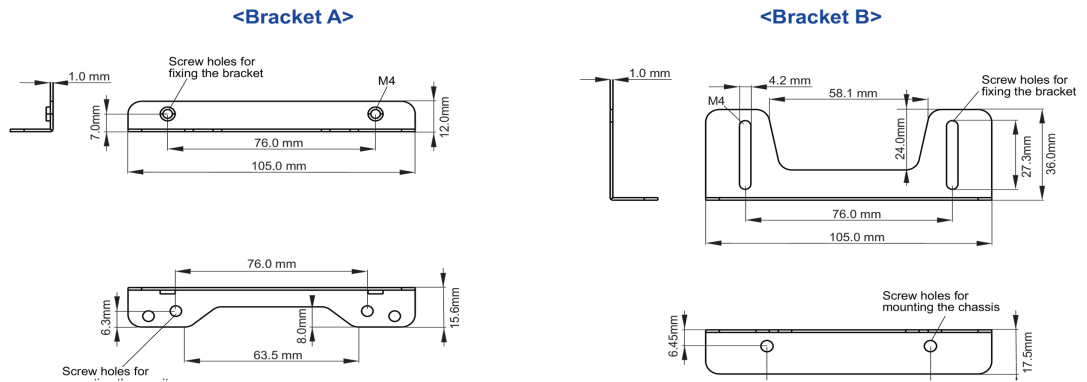

01 TECHNICAL SPECIFICATION

Тип mounting bracket

● Bracket dimensions

<Bracket A>

<Bracket B>

● Bracket dimensions**03 СОПУТСТВУЮЩАЯ ИНФОРМАЦИЯ**

Сопутствующие товары

[ProLite TF1615MC-B1](#)