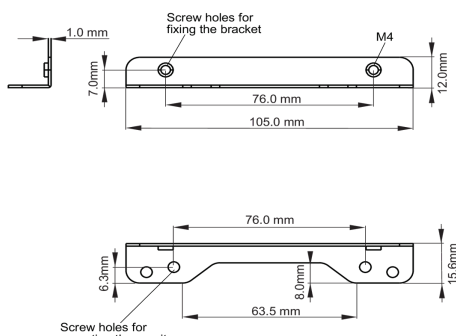

01 TECHNICAL SPECIFICATION

Тип mounting bracket

● Bracket dimensions

<Bracket A>

<Bracket B>

● Bracket dimensions**03 СОПУТСТВУЮЩАЯ ИНФОРМАЦИЯ**

Сопутствующие товары

[ProLite TF1615MC-B1](#)