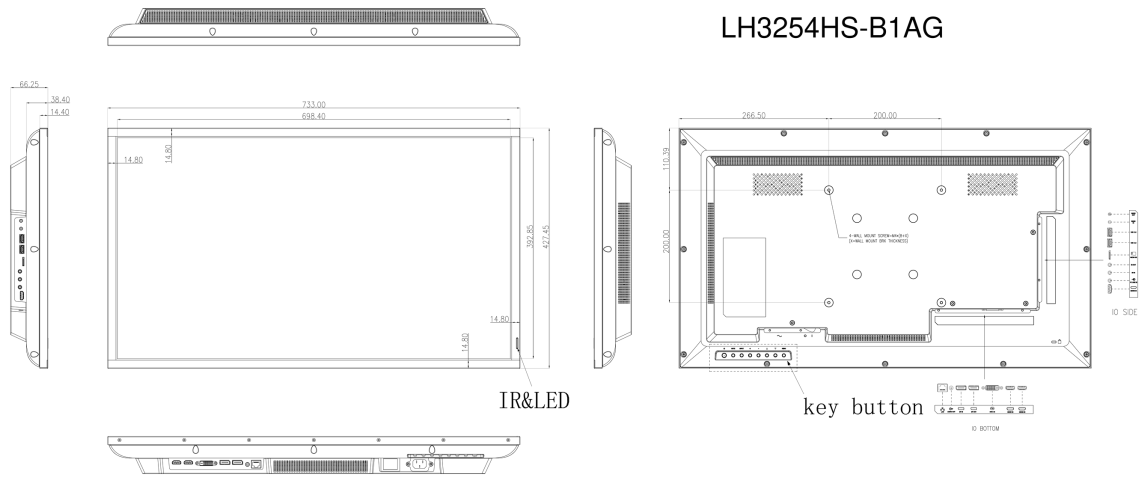

09 AFMETINGEN / GEWICHT

Product afmetingen B x H x D	733 x 427.5 x 66.5mm
Doos afmetingen B x H x D	823 x 545 x 132mm
Gewicht (zonder doos)	5.4kg
Gewicht (inclusief doos)	8.1kg
EAN code	4948570120963

Alle handelsmerken zijn geregistreerd. Gegevens onder voorbehoud van zetfouten. Specificaties kunnen vooraf en zonder opgave van reden gewijzigd worden. Alle LCD-panels vallen onder ISO-9241-307:2008 inzake pixelfouten.