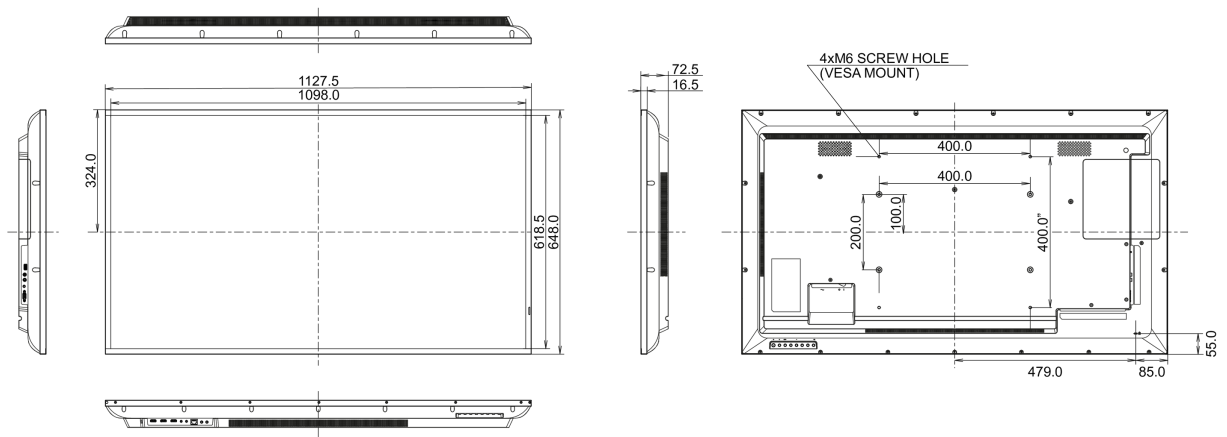

Dimensions produit L x H x P	1127.6 x 648.2 x 72.5mm
Dimensions de la boîte L x H x P	1245 x 790 x 148mm
Poids (sans boîte)	13.2kg
Poids (avec boîte)	17.9kg
Code EAN	4948570120949

Toutes les marques nommées sur ce site sont des marques déposées. iiyama ne pourra être tenu responsable d'éventuelles erreurs ou omissions contenues sur ce site. Tous les écrans LCD iiyama sont conformes à la norme ISO-9241-307:2008 pour ce qui concerne les défauts de pixel.