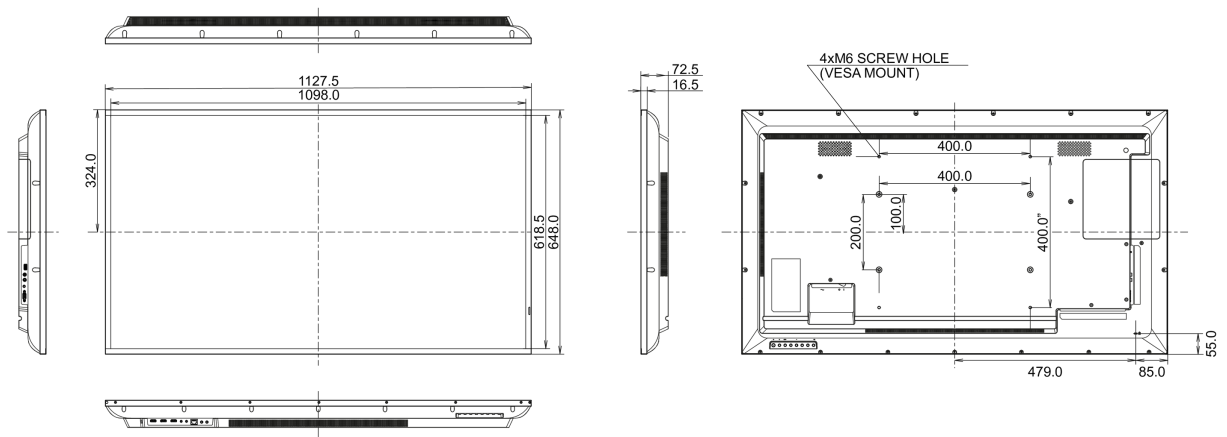

## 09 AFMETINGEN / GEWICHT

Product afmetingen B x H x D	1127.6 x 648.2 x 72.5mm
Doos afmetingen B x H x D	1245 x 790 x 148mm
Gewicht (zonder doos)	13.2kg
Gewicht (inclusief doos)	17.9kg
EAN code	4948570120949