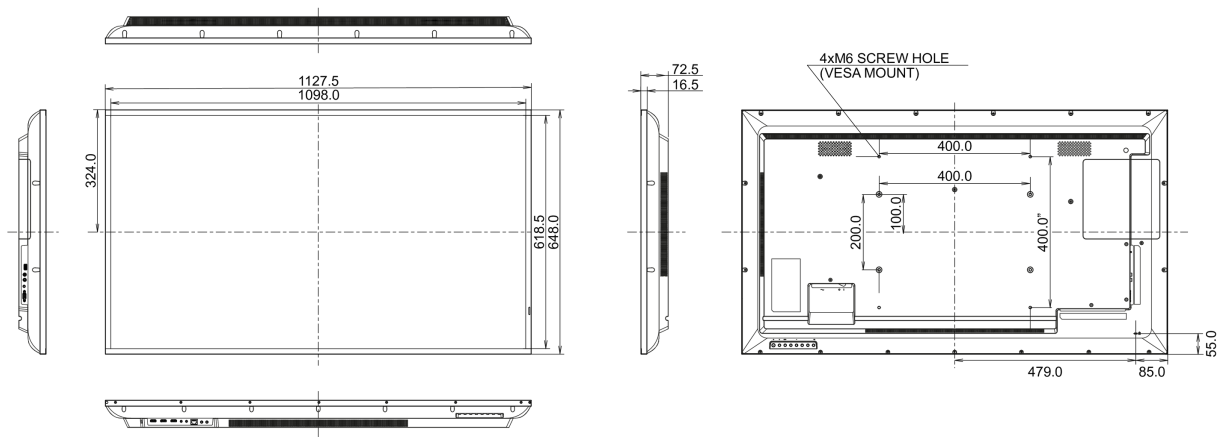

08 СТАНДАРТЫ

Сертификаты	CB, CE, TÜV-Bauart, EAC, RoHS support, ErP, WEEE, REACH
REACH SVHC	свинца, превышает 0.1%

09 РАЗМЕР / ВЕС

Размер продукта Ш x В x Г	1127.6 x 648.2 x 72.5мм
Размер коробки Ш x В x Г	1245 x 790 x 148мм
Вес (без упаковки)	13.2кг
Вес (с упаковкой)	17.9кг
EAN код	4948570120949