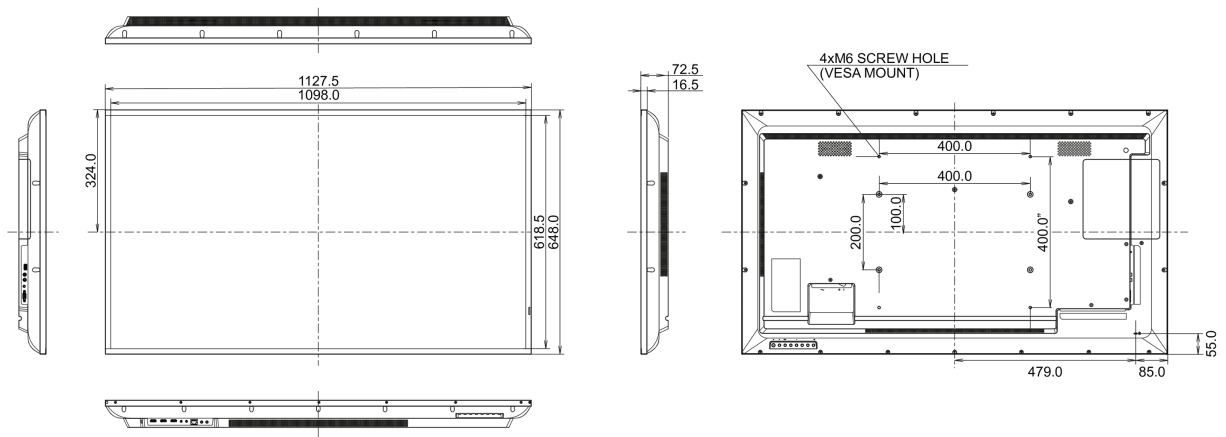

08 UDRŽITELNOST

Předpisy	CB, CE, TÜV-Bauart, EAC, RoHS support, ErP, WEEE, REACH
Energetická třída (Regulation (EU) 2017/1369)	G
REACH SVHC	nad 0.1% olova

09 ROZMĚRY / HMOTNOST

Rozměry výrobku Š x V x D	1127.6 x 648.2 x 72.5mm
Rozměry balení Š x V x D	1245 x 790 x 148mm
Váha (bez balení)	13.2kg
Váha (s balením)	17.9kg
EAN code	4948570120949