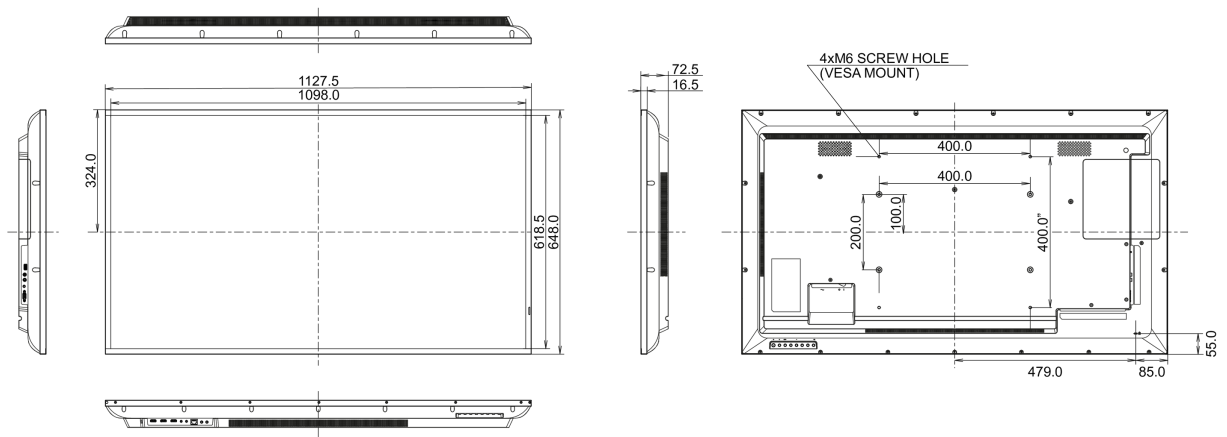

08 LEISTUNG

Vorschriften	CB, CE, TÜV-Bauart, EAC, RoHS support, ErP, WEEE, REACH
Energieeffizienzklasse (Regulation (EU) 2017/1369)	G
REACH SVHC	über 0.1% Blei enthalten

09 ABMESSUNGEN / GEWICHT

Produkt Abmessungen B x H x T	1127.6 x 648.2 x 72.5mm
Verpackung Abmessungen B x H x T	1245 x 790 x 148mm
Gewicht (ohne Verpackung)	13.2kg
Gewicht (inkl Verpackung)	17.9kg
EAN code	4948570120949