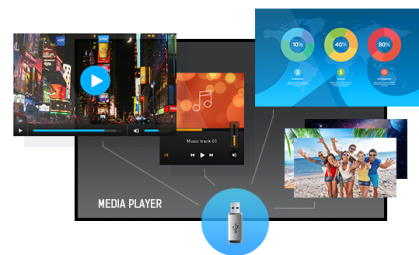

Ein professionelles 50“ (125.7 cm) Digital Signage Display mit 4K UHD Auflösung

Der LE5041UHS ist eine professionelle Display Lösung für den Digital Signage Bereich und bietet eine Betriebsdauer von 18 Stunden, 7 Tage in der Woche. Ein elegantes Design und ein schmaler Rahmen machen dieses Display sehr attraktiv für kreative Projekte.

Die 4K UHD (3840x2160) Auflösung sorgt für eine hervorragende Farb- und Bildeistung. Mit dem integrierten Media-Player können Sie Ihre Lieblingsmusik abspielen und Ihre schönsten Videos und Fotos direkt auf dem Bildschirm wiedergeben. Das Display bietet die Möglichkeit, Inhalte im Querformat zu zeigen

4K

Die 4K Auflösung mit 3840x2160 Bildpunkten bietet 4-mal mehr Platz als vergleichbare Full HD Displays, damit bieten sie eine riesige Arbeitsfläche auf dem Bildschirm. Aufgrund der hohen DPI (dots per inch) werden Bilder unglaublich scharf und klar dargestellt.

Media player

Spielen Sie Ihre Lieblingsmusik und schauen ihren schönsten Videos oder Bilder, direkt am Display von Ihrem USB-Stick oder nutzen Sie den integrierten Mediaplayer.

01 DISPLAY EIGENSCHAFTEN

Design	Thin bezel
Bilddiagonale	49.5", 125.7cm
Panel-Technologie	VA, Haze haze 2%
Physikalische Auflösung	3840 x 2160 (8.3 megapixel 4K UHD)
Bildformat	16:9
Helligkeit	350 cd/m ²
Kontrastverhältnis	5000:1
Reaktionszeit (GTG)	9ms
Blickwinkel	horizontal/vertikal: 178°/178°, rechts/links: 89°/89°, nach oben/unten: 89°/89°
Farbunterstützung	1.07B 10bit (8bit + Hi-FRC) (NTSC 72%)
Horizontalfrequenz	30 - 83kHz
Arbeitsfläche H x B	1096 x 616.4mm, 43.1 x 24.3"
Pixelabstand	0.285mm
Gehäusefarbe/art	schwarz, glänzend