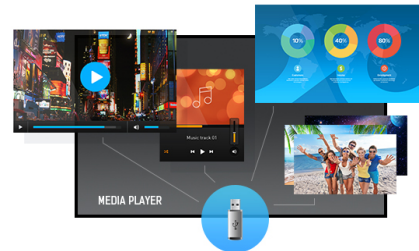

Pantalla de cartelería digital profesional de 50" con resolución 4K UHD

Instalada en un bisel delgado, la iiyama LE5041UHS es una pantalla de señalización digital profesional que ofrece un tiempo de funcionamiento de 18/7 y orientación horizontal.

La resolución 4K UHD (3840x2160) proporciona un color y un rendimiento de imagen excepcionales. Con el reproductor multimedia integrado puedes reproducir tu música favorita y mostrar tus vídeos, fotos e imágenes más bonitas directamente en pantalla.

4K

La resolución UHD (3840x2160), más conocida como 4K, ofrece un área de visibilidad gigantesca con 4 veces más información y espacio de trabajo que una pantalla Full HD. Debido al alto DPI (puntos por pulgada), muestra una imagen increíblemente nítida.

Reproductor de medios

Reproduce tu música favorita y muestra tus vídeos, fotos e imágenes más hermosos directamente en la pantalla desde una unidad flash o memoria interna con el reproductor de medios incorporado.