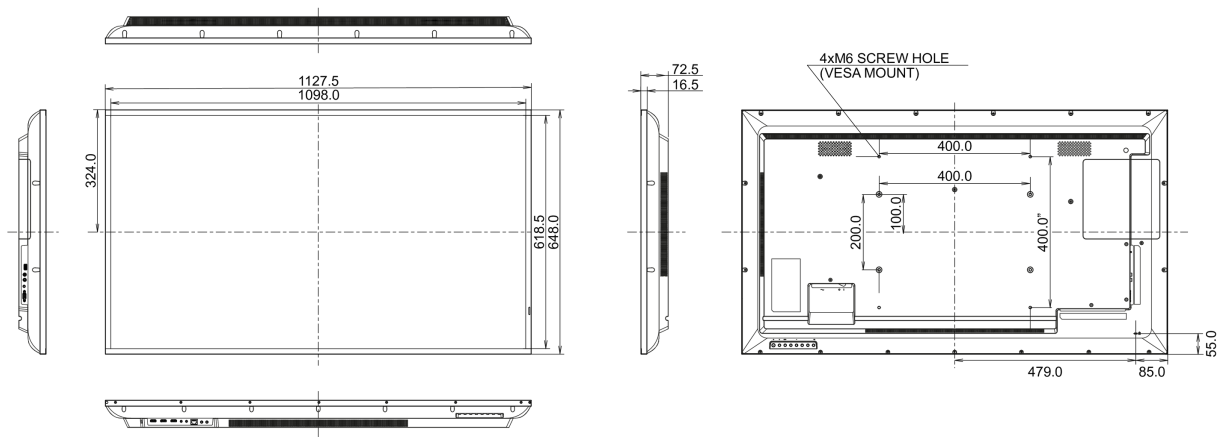

## 09 DIMENSIONS / POIDS

Dimensions produit L x H x P	1127.6 x 648.2 x 72.5mm
Dimensions de la boîte L x H x P	1245 x 790 x 148mm
Poids (sans boîte)	13.2kg
Poids (avec boîte)	17.9kg
Code EAN	4948570120949