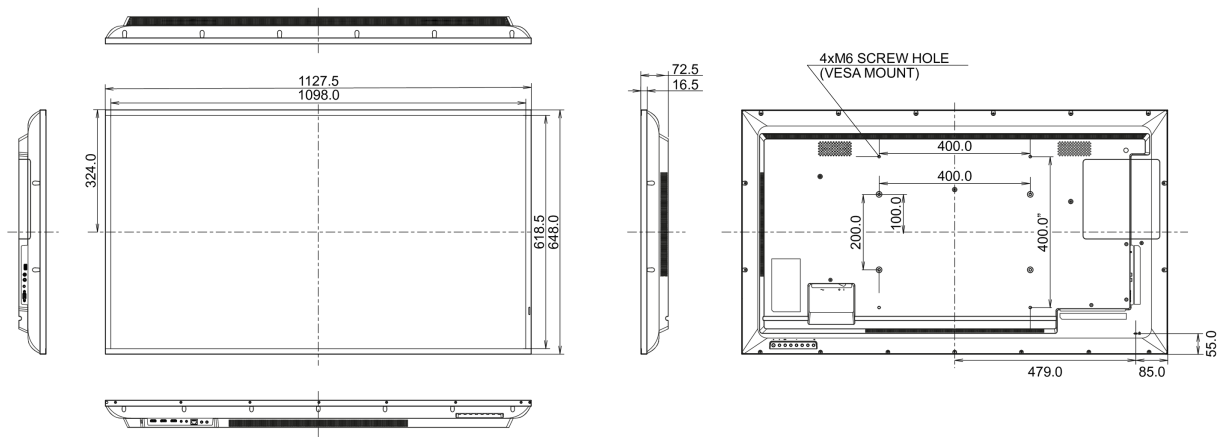

08 DUURZAAMHEID

Richtlijnen	CB, CE, TÜV-Bauart, EAC, RoHS support, ErP, WEEE, REACH
Energie efficiëntie klasse (Regulation (EU) 2017/1369)	G
REACH SVHC	meer dan 0.1%: Lood

09 AFMETINGEN / GEWICHT

Product afmetingen B x H x D	1127.6 x 648.2 x 72.5mm
Doos afmetingen B x H x D	1245 x 790 x 148mm
Gewicht (zonder doos)	13.2kg
Gewicht (inclusief doos)	17.9kg
EAN code	4948570120949