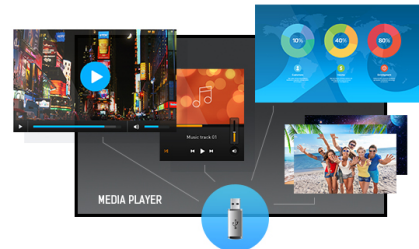

50" Professioneel Digital Signage scherm met 4K UHD resolutie

De iiyama LE5041UHS is een professioneel digital signage-scherm met slim bezel dat 18/7 bedrijfstijd en landscape oriëntatie biedt.

De 4K UHD-resolutie (3840x2160) zorgt voor uitzonderlijke kleur- en beeldprestaties. Met de ingebouwde mediaspeler kunt u uw favoriete muziek afspelen en de mooiste video's, foto's en afbeeldingen direct op het scherm laten zien.

4K

UHD resolutie (3840x2160), beter bekend als 4K, biedt een gigantische kijkveld met 4 keer meer informatie en werkruimte dan een Full HD-scherm. De hoge DPI (dots per inch) garandeert een ongelooflijk scherp en helder beeld.

Media player

Speel je favoriete muziek af en laat je mooiste video's, foto's en afbeeldingen direct op het scherm zien door middel van de ingebouwde mediaplayer vanaf een flashstation of het interne geheugen.

01 PANEEL EIGENSCHAPPEN

Design	Thin bezel
Beelddiagonaal	49.5", 125.7cm
Paneel	VA, haze haze 2%
Resolutie	3840 x 2160 (8.3 megapixel 4K UHD)
Beeldverhouding	16:9
Paneel helderheid	350 cd/m ²
Statisch contrast	5000:1
Reactietijd (GTG)	9ms
Inkijkhoek	horizontaal/verticaal: 178°/178°, rechts/links: 89°/89°, naar boven/onderen: 89°/89°
Kleurondersteuning	1.07B 10bit (8bit + Hi-FRC) (NTSC 72%)
Horizontale frequentie	30 - 83kHz
Zichtbaar formaat	1096 x 616.4mm, 43.1 x 24.3"
Pixel pitch	0.285mm
Kleur behuizing en afwerking	zwart, glans