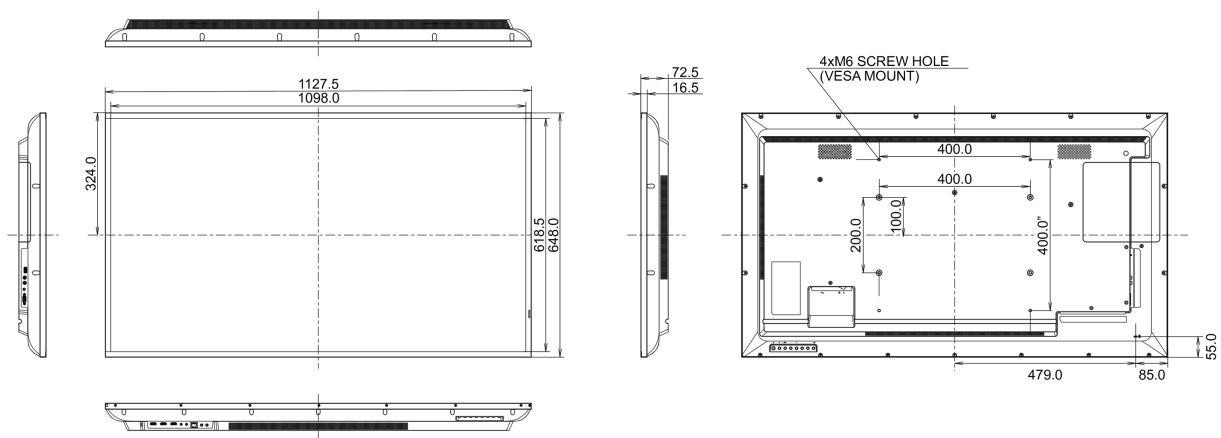

Temperatura skladištenja

- 20°C - %2°C

MTBF - Prosecno vreme izmedju kvarova

50000 sati (izuzimajući pozadinsko osvetljenje)

06 UKLJUČENI DODACI

Kablovi

Strujni kabl, HDMI, RS-232c

Upustva

kratko uputstvo, bezbednosni vodič

Daljinski upravljač

da (baterije uključene)

07 UPRAVLJANJE NAPAJANJEM

Napajanje

interna

Potrošnja energije

% 1W tipično, 0.5W stand by, 0.3W iskljucen

08 ODRŽIVOST

Propisi

CB, CE, TÜV-Bauart, EAC, RoHS podrška, ErP, WEEE, REACH

Klasa energetske efikasnosti (Regulation (EU) 2017/1369)

G

REACH SVHC

iznad 0.1%: Olova

09 DIMENZIJE / TEŽINA

Dimenzije proizvoda Š x V x D

1127.6 x 648.2 x 72.5mm

Dimenzije kutije Š x V x D

1245 x 790 x 148mm

Težina (bez kutije)

13.2kg

Težina (sa kutijom)

17.9kg

EAN kod

4948570120949