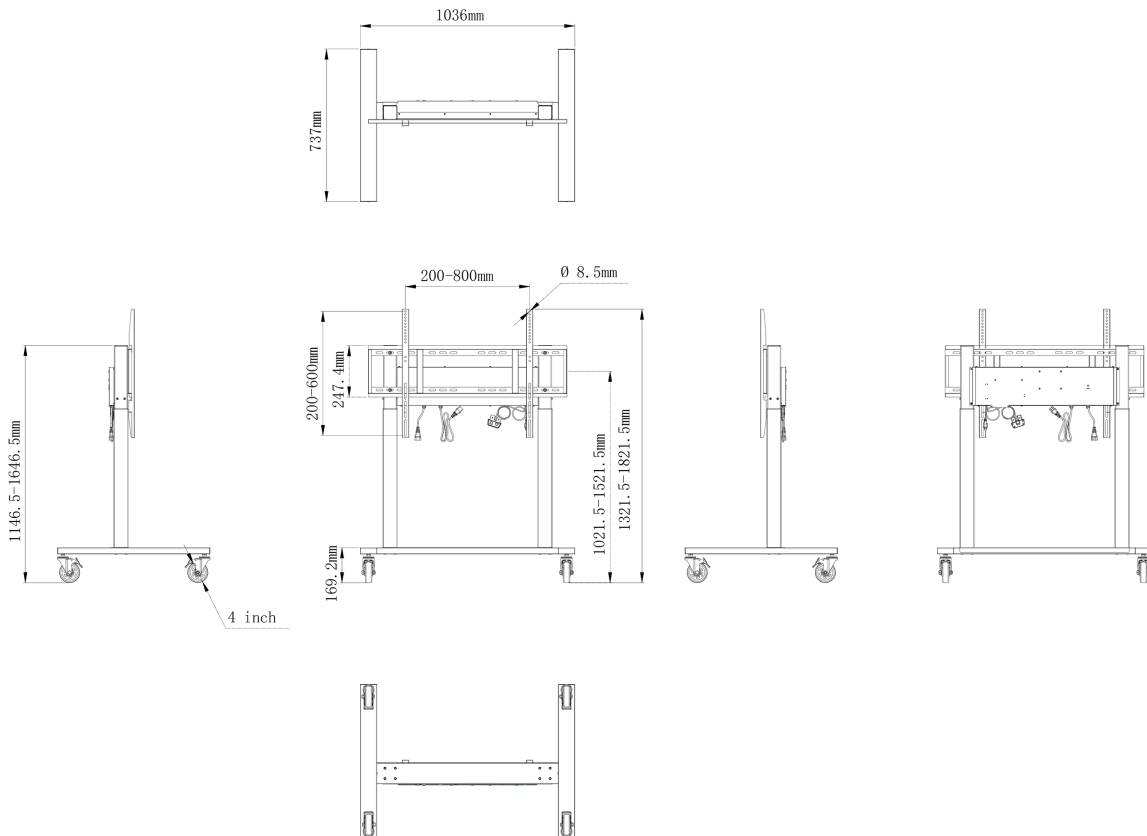

Double column electric floor lift on wheels

An anti-collision electric trolley for large format displays up to VESA 800x600mm. This product is unique because of its screen flexibility and installation ease, within just five steps the product is installed and ready for use in any meeting area.

This mobile stand with electrical 500mm height adjustment provides a continuous and silent adjustment, controlled directly from a compatible iiyama TE SERIES display or with the attached control pad. The 4-inch muting castor omni directional wheels make it easy and save to move the car around. The integrated screen bracket supports most VESA patterns, making this floor lift suitable for every display up to 86" with a max. weight of 80kg.

01 TECHNICAL SPECIFICATION

Height adjustment	500mm, Centre of the screen is 1021.5 - 1521.5mm
Max weight capacity	80kg / монитор
VESA maximum	800 x 600mm
Extra	cable clips, customized cables (USB cable, remote controller, two power extension cables)

02 РАЗМЕР / ВЕС

Размер продукта Ш x В x Г 1036 x 1298 to 1798 x 737мм

Размер коробки Ш x В x Г 1123 x 1123 x 132мм

Вес (без упаковки) 32.4кг

Вес (с упаковкой) 37.1кг

EAN код 4948570033126

Все товарные знаки и торговые марки являются собственностью их владельцев и они защищены. Ошибки и изменения допускаются. Спецификации могут быть изменены без уведомления. Все LCD мониторы соответствуют стандарту ISO-9241-307:2008 по политике битых пикселей.