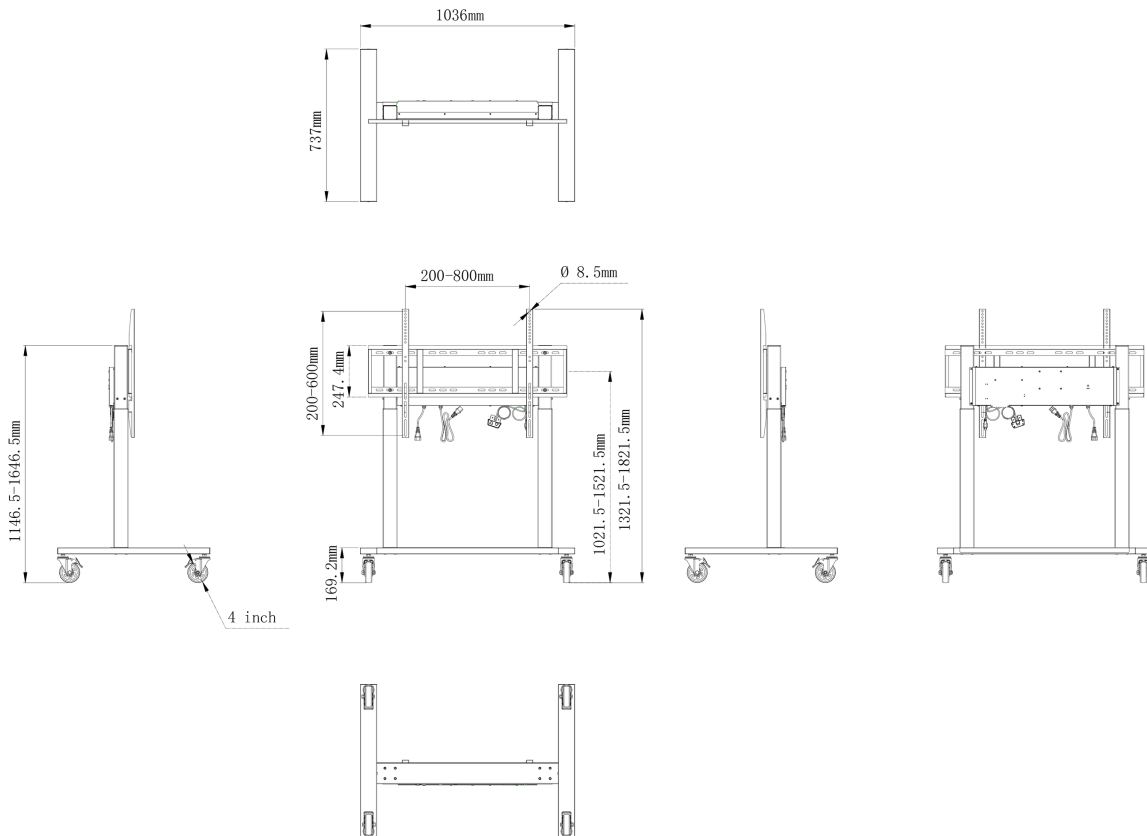

01 TECHNICAL SPECIFICATION

Height adjustment	500mm, Centre of the screen is 1021.5 - 1521.5mm
Max weight capacity	80kg / монитор
VESA maximum	800 x 600mm
Extra	cable clips, customized cables (USB cable, remote controller, two power extension cables)

02 РАЗМЕР / ВЕС

Размер продукта Ш x В x Г 1036 x 1298 to 1798 x 737мм

Размер коробки Ш x В x Г 1123 x 1123 x 132мм

Вес (без упаковки) 32.4кг

Вес (с упаковкой) 37.1кг

EAN код 4948570033126

Все товарные знаки и торговые марки являются собственностью их владельцев и они защищены. Ошибки и изменения допускаются. Спецификации могут быть изменены без уведомления. Все LCD мониторы соответствуют стандарту ISO-9241-307:2008 по политике битых пикселей.