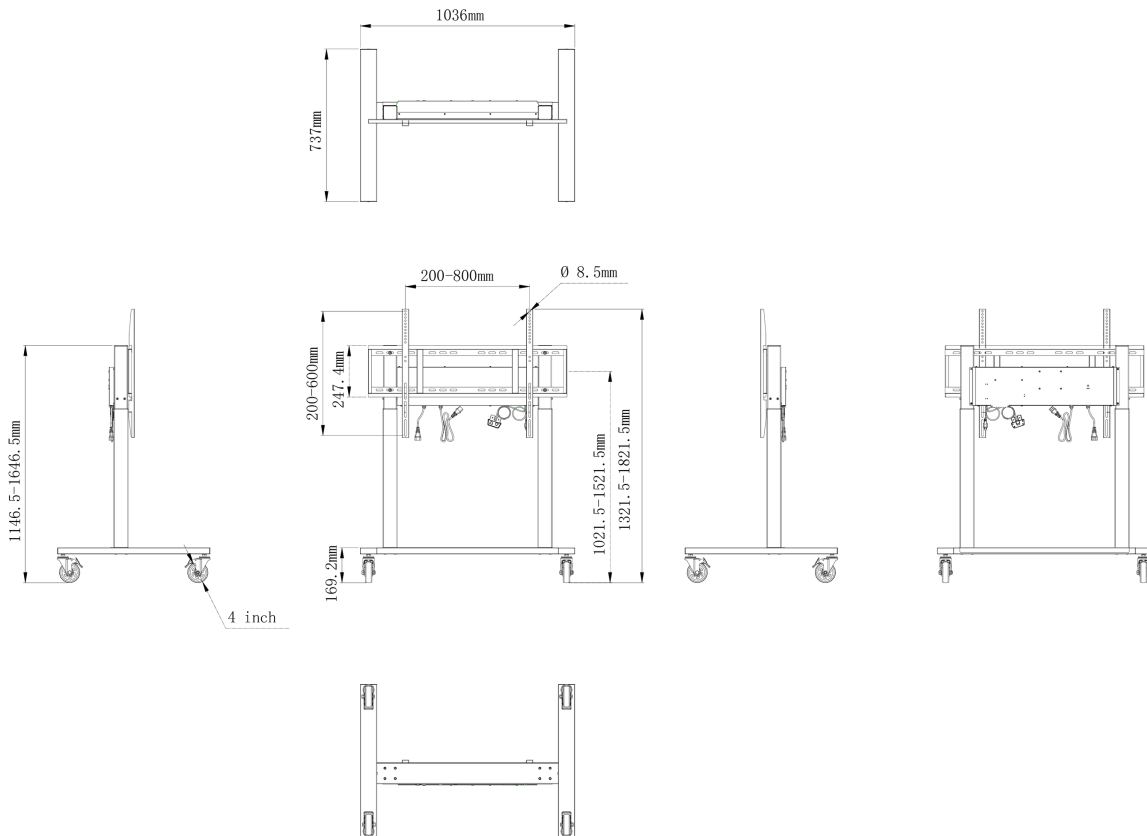

01 SPECIFIKACE

Height adjustment	500mm, Centre of the screen is 1021.5 - 1521.5mm
Váha max.	80kg / monitor
VESA maximum	800 x 600mm
Extra	cable clips, customized cables (USB cable, remote controller, two power extension cables)

02 ROZMĚRY / HMOTNOST

Rozměry výrobku Š x V x D 1036 x 1298 to 1798 x 737mm

Rozměry balení Š x V x D 1123 x 1123 x 132mm

Váha (bez balení) 32.4kg

Váha (s balením) 37.1kg

EAN code 4948570033126

Všechny ochranné známky jsou registrovány a chráněny. Vyhrazené právo na změny. Veškeré ploché panely LCD splňují normu ISO-9241-307:2008 v oblasti počtu vadných pixelů.