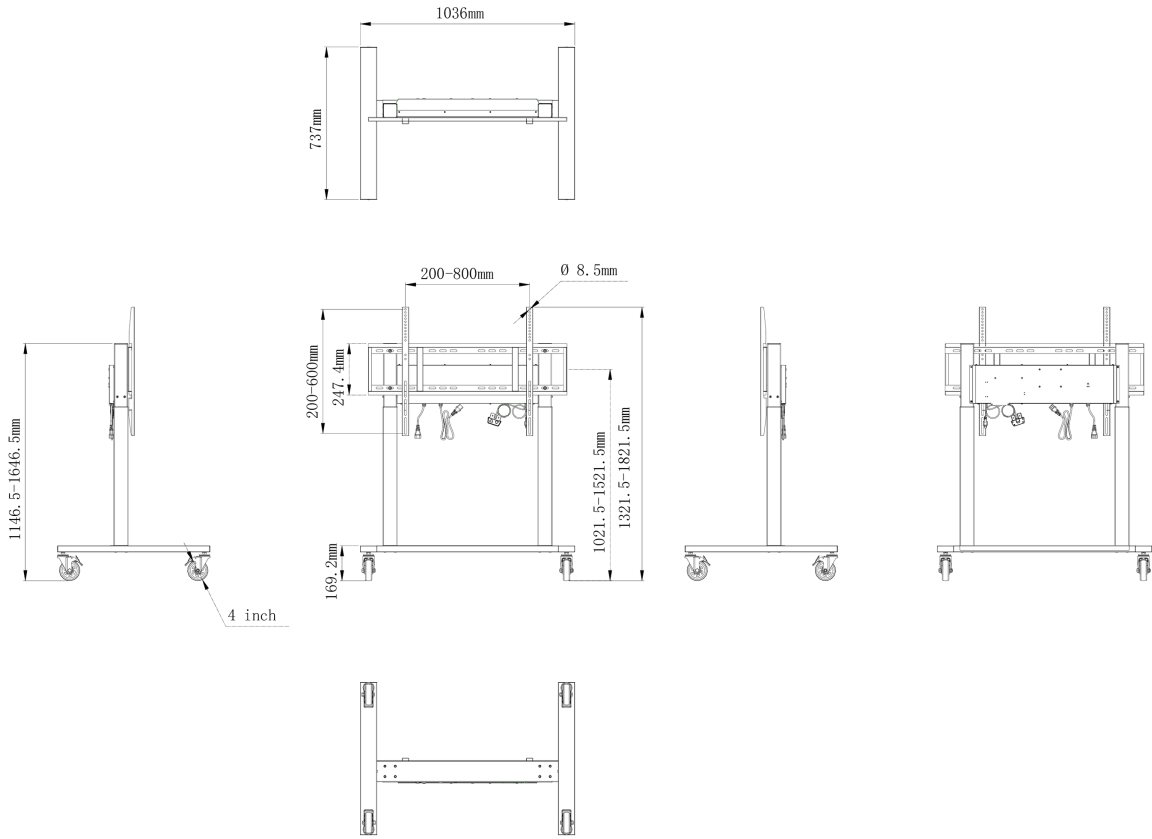

Elevador de suelo eléctrico de doble columna sobre ruedas

Un carro eléctrico anticolidión para pantallas de gran formato de hasta 800x600 mm VESA. Este producto es único por su flexibilidad de pantalla y facilidad de instalación, en sólo cinco pasos el producto está instalado y listo para su uso en cualquier área de reunión.

Este soporte móvil con ajuste eléctrico de altura de 500 mm proporciona un ajuste continuo y silencioso, controlado directamente desde una pantalla compatible de la SERIE TE de Iiyama o con el panel de control adjunto. Las ruedas omnidireccionales de 4 pulgadas facilitan y ahorran los desplazamientos. El soporte de pantalla integrado es compatible con la mayoría de los patrones VESA, lo que hace que este elevador de suelo sea apto para cualquier pantalla es de 86" con un peso máximo de 80 kg.

01 ESPECIFICACIÓN TÉCNICA

Ajuste de altura	500mm, Centre of the screen is 1021.5 - 1521.5mm
Peso máximo	80kg / monitor
VESA maximum	800 x 600mm

02 DIMENSIONES / PESO

Producto dimensiones W x H x D 1036 x 1298 to 1798 x 737mm

Dimensiones de la caja (ancho x alto x fondo) 1123 x 1123 x 132mm

Peso (sin caja) 32.4kg

Peso (con caja) 37.1kg

Código EAN 4948570033126

All trademarks and registered trademarks acknowledged. E & O E. Specification subject to change without notice. All LCD's comply with ISO-9241-307:2008 in connection with pixel defects.