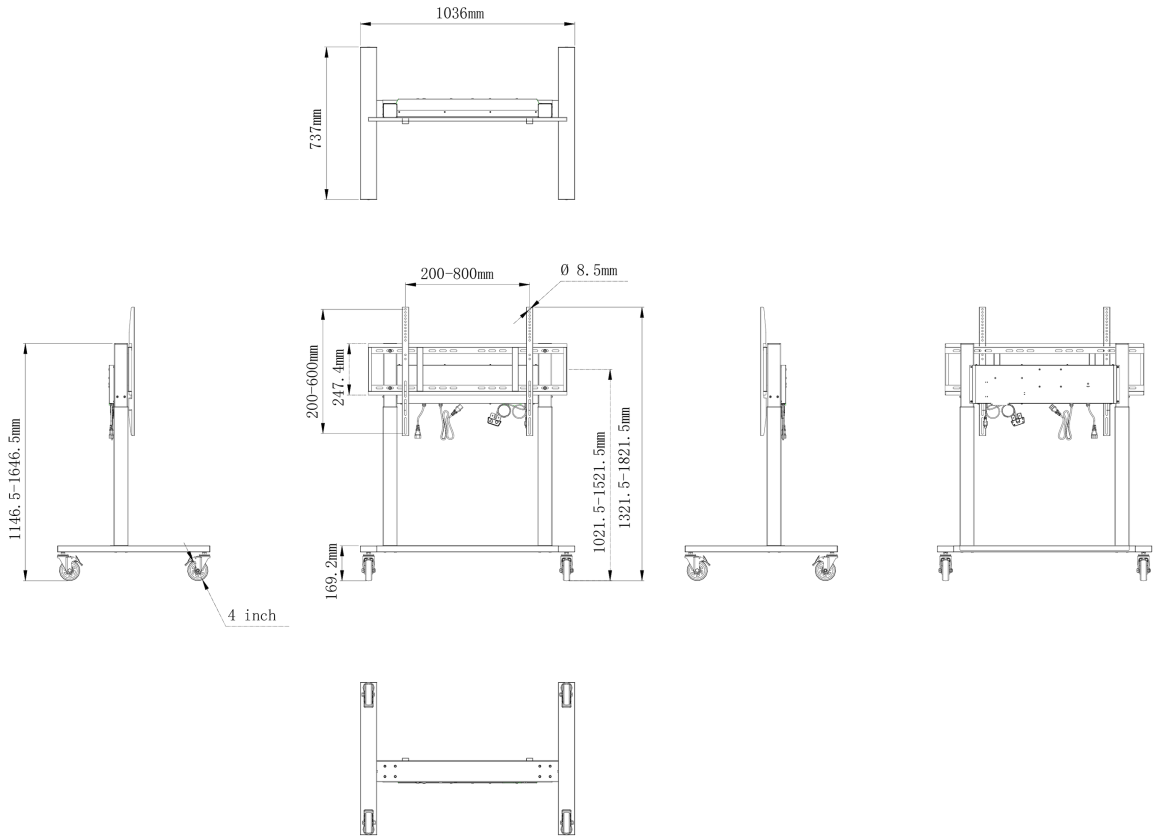

Este soporte móvil con ajuste eléctrico de altura de 500 mm proporciona un ajuste continuo y silencioso, controlado directamente desde una pantalla compatible de la SERIE TE de Iiyama o con el panel de control adjunto. Las ruedas omnidireccionales de 4 pulgadas facilitan y ahorran los desplazamientos. El soporte de pantalla integrado es compatible con la mayoría de los patrones VESA, lo que hace que este elevador de suelo sea apto para cualquier pantalla es de 86" con un peso máximo de 80 kg.

01 ESPECIFICACIÓN TÉCNICA

Ajuste de altura	500mm, Centre of the screen is 1021.5 - 1521.5mm
Peso máximo	80kg / monitor
VESA maximum	800 x 600mm

02 DIMENSIONES / PESO

Producto dimensiones W x H x D 1036 x 1298 to 1798 x 737mm

Dimensiones de la caja (ancho x alto x fondo) 1123 x 1123 x 132mm

Peso (sin caja) 32.4kg

Peso (con caja) 37.1kg

Código EAN 4948570033126

All trademarks and registered trademarks acknowledged. E & O E. Specification subject to change without notice. All LCD's comply with ISO-9241-307:2008 in connection with pixel defects.