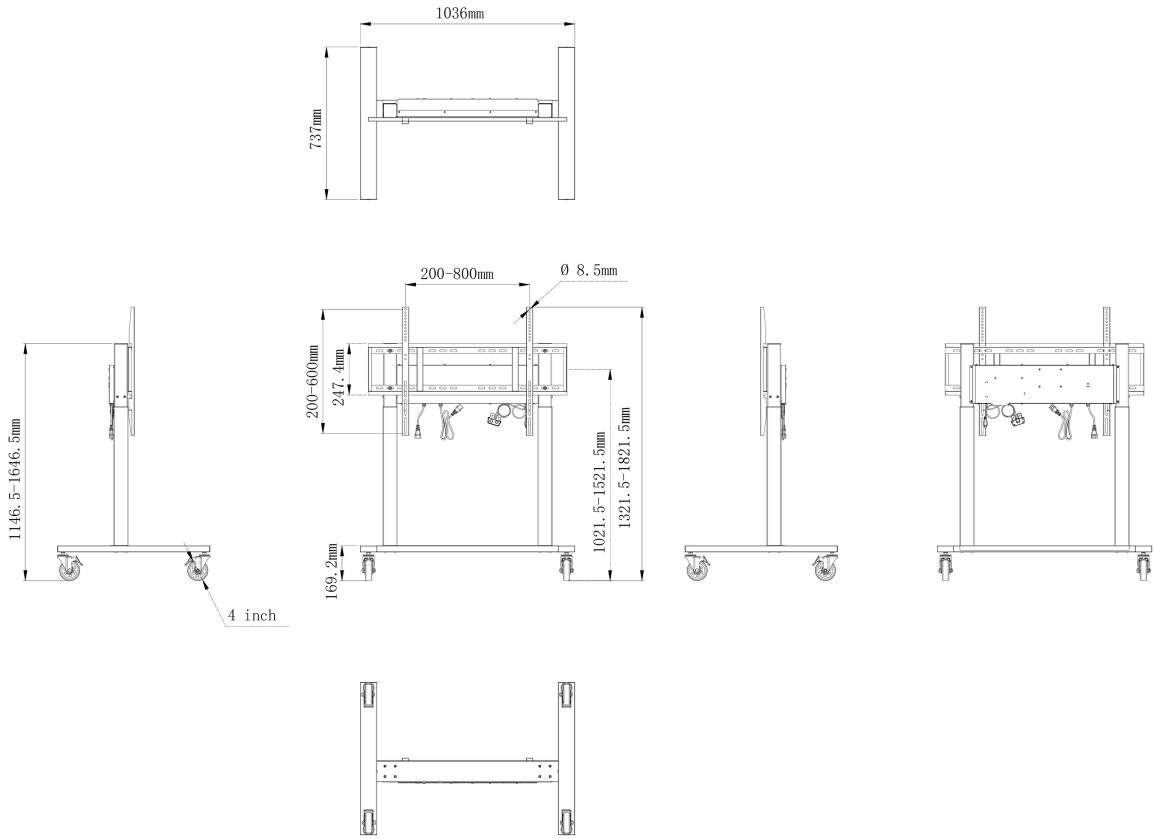

01 TECHNIKAI PARAMÉTEREK

| | |
|-----------------------------|---|
| Magasság beállítása | 500mm, Centre of the screen is 1021.5 - 1521.5mm |
| Maximális teherbírás | 80kg / monitor |
| VESA maximum | 800 x 600mm |
| Extra | cable clips, customized cables (USB cable, remote controller, two power extension cables) |

02 MÉRETEK / SÚLY

Termék méretei Sz x H x M 1036 x 1298 to 1798 x 737mm

Doboz mértéi Sz x H x M 1123 x 1123 x 132mm

Súly (doboz nélkül) 32.4kg

Súly (dobozzal) 37.1kg

EAN kód 4948570033126

All trademarks and registered trademarks acknowledged. E & O E. Specification subject to change without notice. All LCD's comply with ISO-9241-307:2008 in connection with pixel defects.