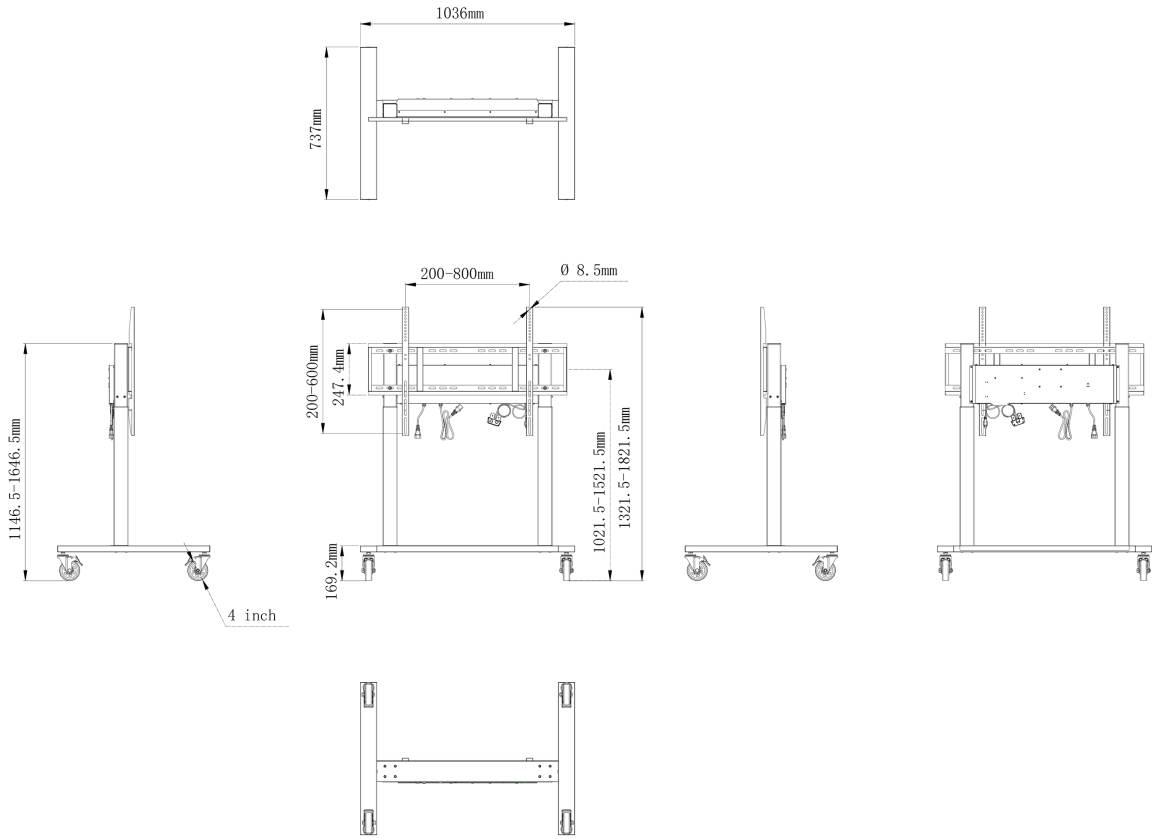

Elektrische vloerlift op wielen met twee kolommen

Een anti-collision elektrische trolley voor grootformaat displays tot VESA 800x600mm. Dit product is uniek door zijn schermflexibiliteit en installatiegemak, binnen slechts vijf stappen is het product geïnstalleerd en klaar voor gebruik in elke vergaderruimte.

01 TECHNISCHE SPECIFICATIES

In hoogte verstelbaar	500mm, Centre of the screen is 1021.5 - 1521.5mm
Max gewicht	80kg / monitor
VESA maximum	800 x 600mm

02 AFMETINGEN / GEWICHT

Product afmetingen B x H x D 1036 x 1298 to 1798 x 737mm

Doos afmetingen B x H x D 1123 x 1123 x 132mm

Gewicht (zonder doos) 32.4kg

Gewicht (inclusief doos) 37.1kg

EAN code 4948570033126

Alle handelsmerken zijn geregistreerd. Gegevens onder voorbehoud van zetfouten. Specificaties kunnen vooraf en zonder opgave van reden gewijzigd worden. Alle LCD-panels vallen onder ISO-9241-307:2008 inzake pixelfouten.