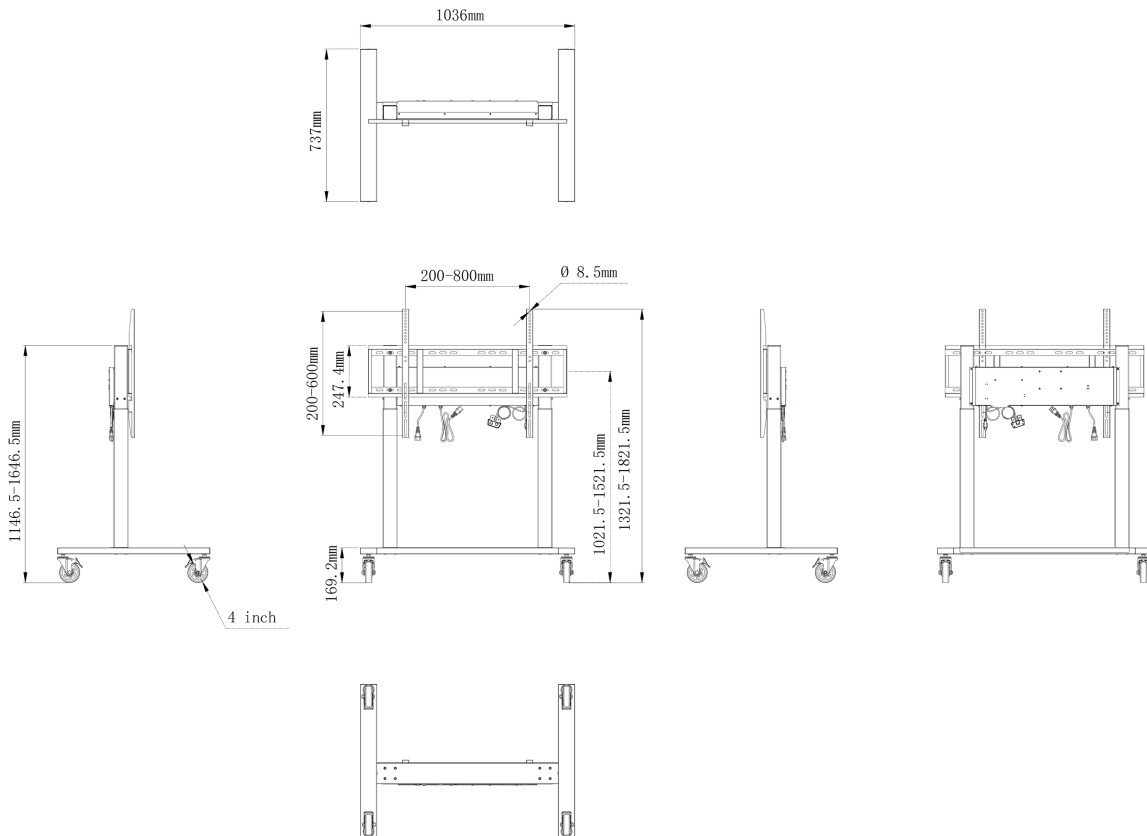

Elektrische vloerlift op wielen met twee kolommen

Een anti-collision elektrische trolley voor grootformaat displays tot VESA 800x600mm. Dit product is uniek door zijn schermflexibiliteit en installatiegemak, binnen slechts vijf stappen is het product geïnstalleerd en klaar voor gebruik in elke vergaderruimte.

Deze mobiele standaard met elektrische hoogterestelling van 500mm zorgt voor een continue en geruisloze aanpassing, rechtstreeks bediend vanaf een compatibel iiyama TE SERIES-display of met het bijgevoegde bedieningspaneel. De 4-inch omni directionele zwenkwieken maken het gemakkelijk en veilig om de kar te verplaatsen. De geïntegreerde schermbeugel ondersteunt de meeste VESA-patronen, waardoor deze vloerlift geschikt is voor elk scherm tot 86" met een max. gewicht van 80kg.

01 TECHNISCHE SPECIFICATIES

In hoogte verstelbaar	500mm, Centre of the screen is 1021.5 - 1521.5mm
Max gewicht	80kg / monitor
VESA maximum	800 x 600mm

02 AFMETINGEN / GEWICHT

Product afmetingen B x H x D 1036 x 1298 to 1798 x 737mm

Doos afmetingen B x H x D 1123 x 1123 x 132mm

Gewicht (zonder doos) 32.4kg

Gewicht (inclusief doos) 37.1kg

EAN code 4948570033126

Alle handelsmerken zijn geregistreerd. Gegevens onder voorbehoud van zetfouten. Specificaties kunnen vooraf en zonder opgave van reden gewijzigd worden. Alle LCD-panels vallen onder ISO-9241-307:2008 inzake pixelfouten.