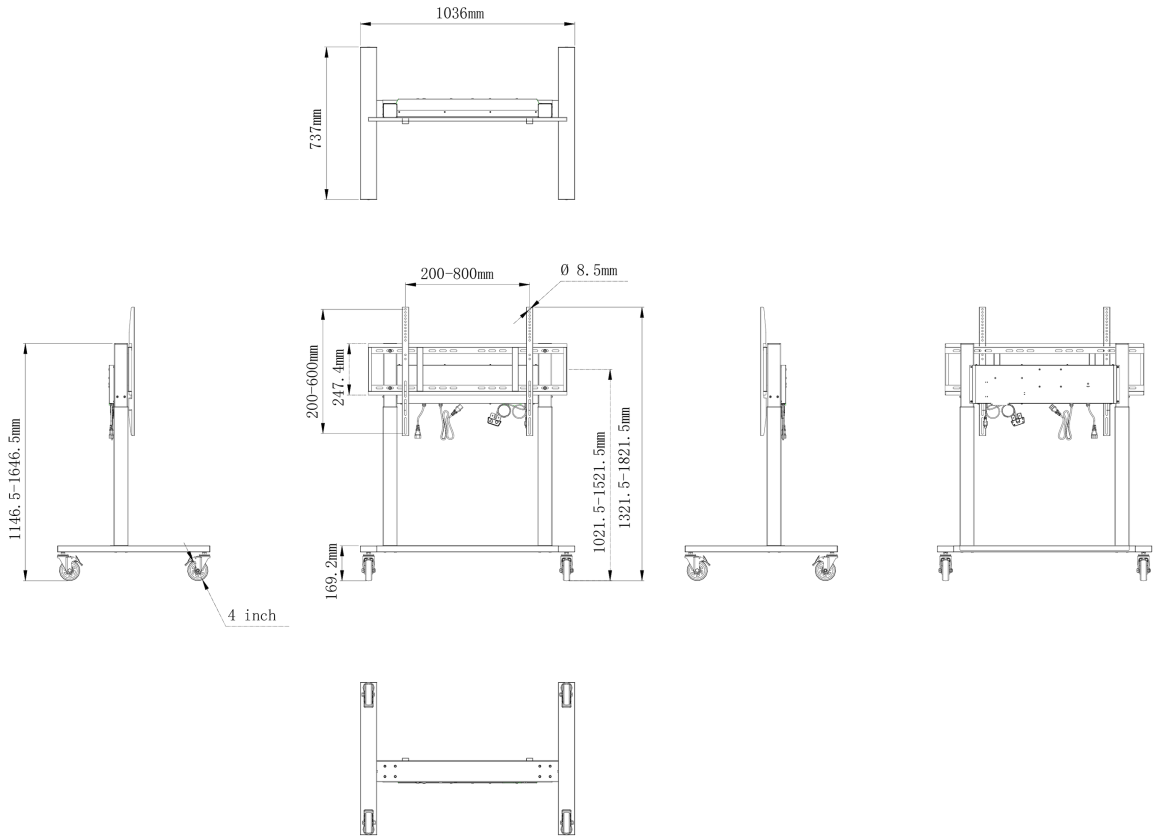

### 01 TEHNIČKA SPECIFIKACIJA

Podešavanje visine	500mm, Centre of the screen is 1021.5 - 1521.5mm
Maksimalna težina	80kg / monitor
VESA maksimum	800 x 600mm

## 02 DIMENZIJE / TEŽINA

**Dimenzije proizvoda Š x V x D** 1036 x 1298 to 1798 x 737mm

**Dimenzije kutije Š x V x D** 1123 x 1123 x 132mm

**Težina (bez kutije)** 32.4kg

**Težina (sa kutijom)** 37.1kg

**EAN kod** 4948570033126