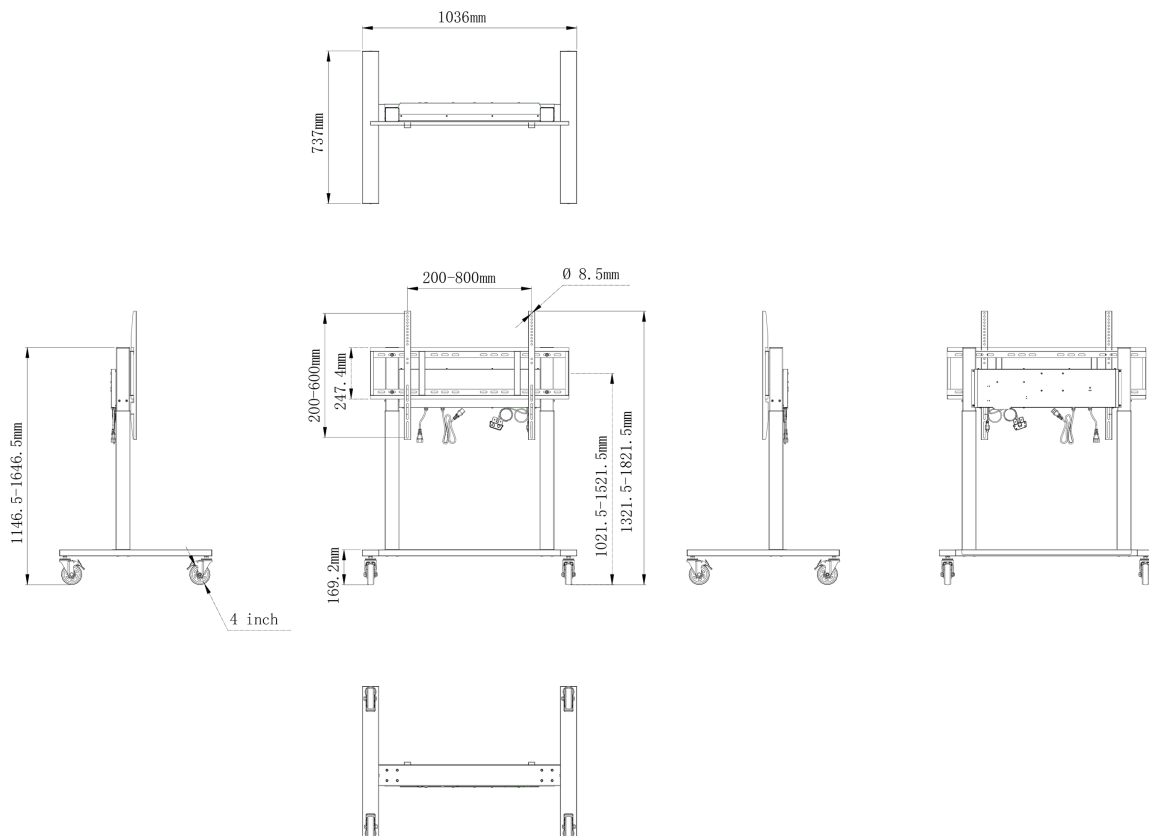

## Dvostubni električni podni lift na točkovima

Stabilna električna kolica za ekrane velikog formata i sa VESA nosačima dim 800x600mm čine ovaj proizvod jedinstvenim zbog fleksibilnosti ekrana i lakoće instalacije. U roku od samo pet koraka proizvod je instaliran i spreman za upotrebu u bilo kojoj prostoriji za sastanke.

Ovo mobilno postolje sa električnim podešavanjem visine do 500 mm obezbeđuje kontinuirano i tiho podešavanje, kontrolisano direktno sa kompatibilnog ekrana iiyama TE SERIJE ili pomoću priložene kontrolne table. 4-inčni točkovi sa prigušivačem u svim smerovima olakšavaju i štede kretanje kolica. Integrisani nosač ekrana podržava većinu VESA šablona, čineći ovaj podni lift pogodnim za svaki ekran do 86" sa maksimalnom težinom do 80 kg.

### 01 TEHNIČKA SPECIFIKACIJA

Podešavanje visine	500mm, Centre of the screen is 1021.5 - 1521.5mm
Maksimalna težina	80kg / monitor
VESA maksimum	800 x 600mm

## 02 DIMENZIJE / TEŽINA

**Dimenzije proizvoda Š x V x D** 1036 x 1298 to 1798 x 737mm

**Dimenzije kutije Š x V x D** 1123 x 1123 x 132mm

**Težina (bez kutije)** 32.4kg

**Težina (sa kutijom)** 37.1kg

**EAN kod** 4948570033126