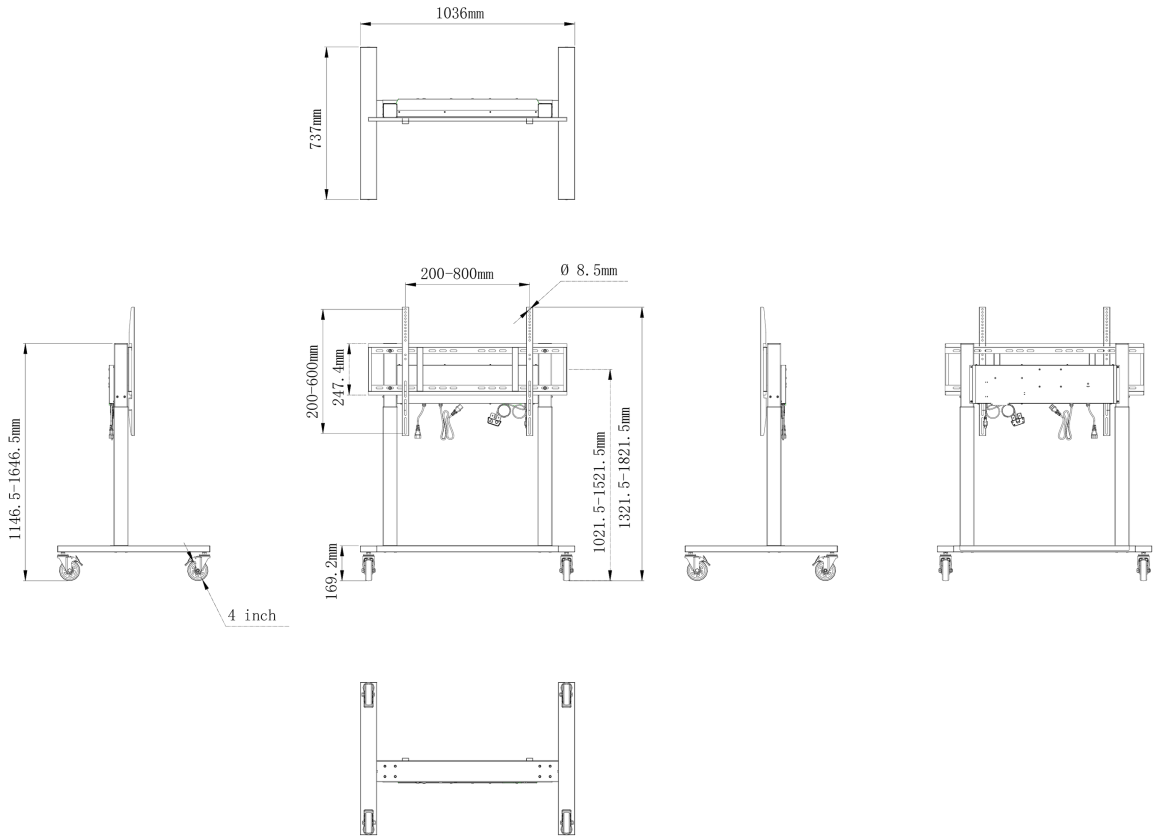

### 01 TECHNICAL SPECIFICATION

Regulace výšky	500mm, Centre of the screen is 1021.5 - 1521.5mm
Max weight capacity	80kg / монитор
VESA maximum	800 x 600mm
Extra	cable clips, customized cables (USB cable, remote controller, two power extension cables)

## 02 РАЗМЕР / ВЕС

Размер продукта Ш x В x Г 1036 x 1298 to 1798 x 737мм

Размер коробки Ш x В x Г 1123 x 1123 x 132мм

Вес (без упаковки) 32.4кг

Вес (с упаковкой) 37.1кг

EAN код 4948570033126

Все товарные знаки и торговые марки являются собственностью их владельцев и они защищены. Ошибки и изменения допускаются. Спецификации могут быть изменены без уведомления. Все LCD мониторы соответствуют стандарту ISO-9241-307:2008 по политике битых пикселей.