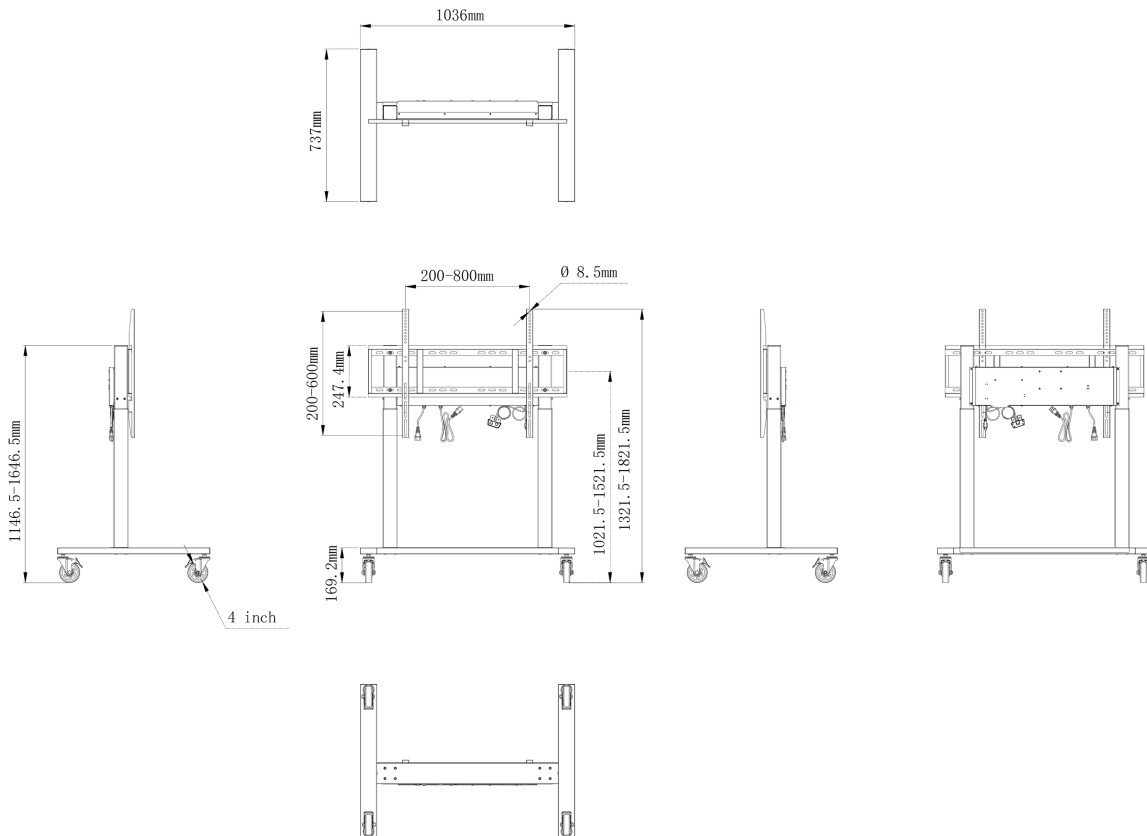

## Double column electric floor lift on wheels

An anti-collision electric trolley for large format displays up to VESA 800x600mm. This product is unique because of its screen flexibility and installation ease, within just five steps the product is installed and ready for use in any meeting area.

This mobile stand with electrical 500mm height adjustment provides a continuous and silent adjustment, controlled directly from a compatible iiyama TE SERIES display or with the attached control pad. The 4-inch muting castor omni directional wheels make it easy and save to move the car around. The integrated screen bracket supports most VESA patterns, making this floor lift suitable for every display up to 86" with a max. weight of 80kg.

### 01 TECHNICAL SPECIFICATION

Regulace výšky	500mm, Centre of the screen is 1021.5 - 1521.5mm
Max weight capacity	80kg / монитор
VESA maximum	800 x 600mm
Extra	cable clips, customized cables (USB cable, remote controller, two power extension cables)

## 02 РАЗМЕР / ВЕС

Размер продукта Ш x В x Г 1036 x 1298 to 1798 x 737мм

Размер коробки Ш x В x Г 1123 x 1123 x 132мм

Вес (без упаковки) 32.4кг

Вес (с упаковкой) 37.1кг

EAN код 4948570033126

Все товарные знаки и торговые марки являются собственностью их владельцев и они защищены. Ошибки и изменения допускаются. Спецификации могут быть изменены без уведомления. Все LCD мониторы соответствуют стандарту ISO-9241-307:2008 по политике битых пикселей.