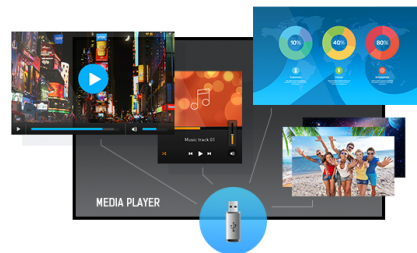

Moniteur professionnel pour l'affichage dynamique 55'' avec une résolution 4K UHD

Le LE5541UHS à cadre fin est un écran d'affichage numérique professionnel offrant une autonomie de 18/7 et une orientation paysage.

La résolution 4K UHD (3840x2160) offre des couleurs et des performances d'image exceptionnelles. Grâce au lecteur multimédia intégré, vous pouvez diffuser vos musiques préférées et montrer vos plus belles vidéos, photos et images directement à l'écran.

4K

La Résolution UHD (3840 x 2160), plus connu sous la dénomination 4K, vous offre une zone d'affichage gigantesque avec 4 fois plus d'espace d'information et de travail qu'un écran classique en Full HD. En raison de sa haute densité de points par pouce (DPI), il affichera des images incroyablement fines et pointues.

Lecteur multimédia

Jouez votre musique favorite et affichez vos plus belles vidéos, photos et images directement sur l'écran depuis une mémoire flash ou la mémoire interne avec le lecteur multimédia intégré.