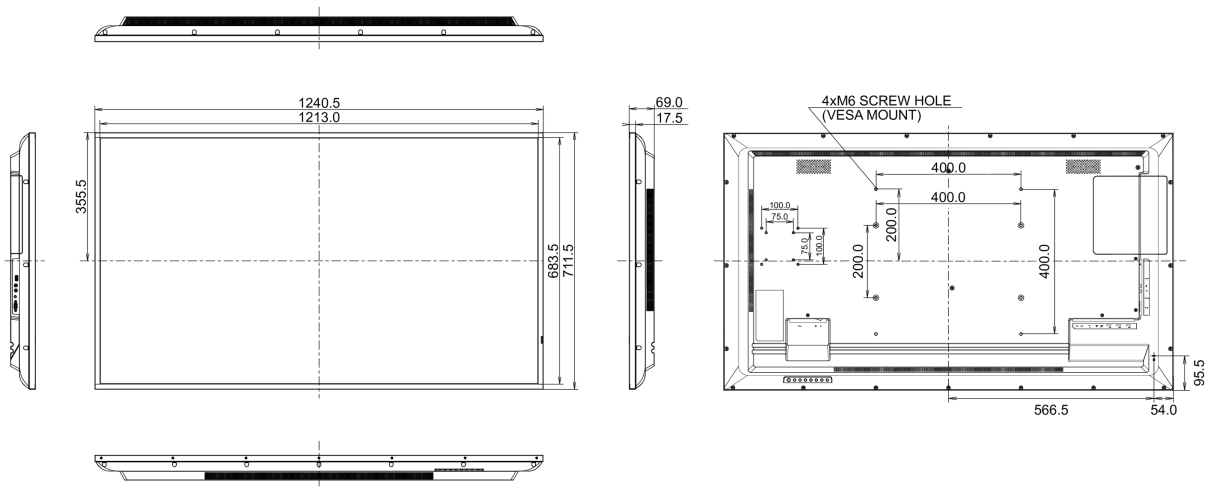

Dimensions produit L x H x P	1240.5 x 711.5 x 69mm
Dimensions de la boîte L x H x P	1370 x 850 x 156mm
Poids (sans boîte)	14.7kg
Poids (avec boîte)	20.4kg
Code EAN	4948570120956

Toutes les marques nommées sur ce site sont des marques déposées. iiyama ne pourra être tenu responsable d'éventuelles erreurs ou omissions contenues sur ce site. Tous les écrans LCD iiyama sont conformes à la norme ISO-9241-307:2008 pour ce qui concerne les défauts de pixel.