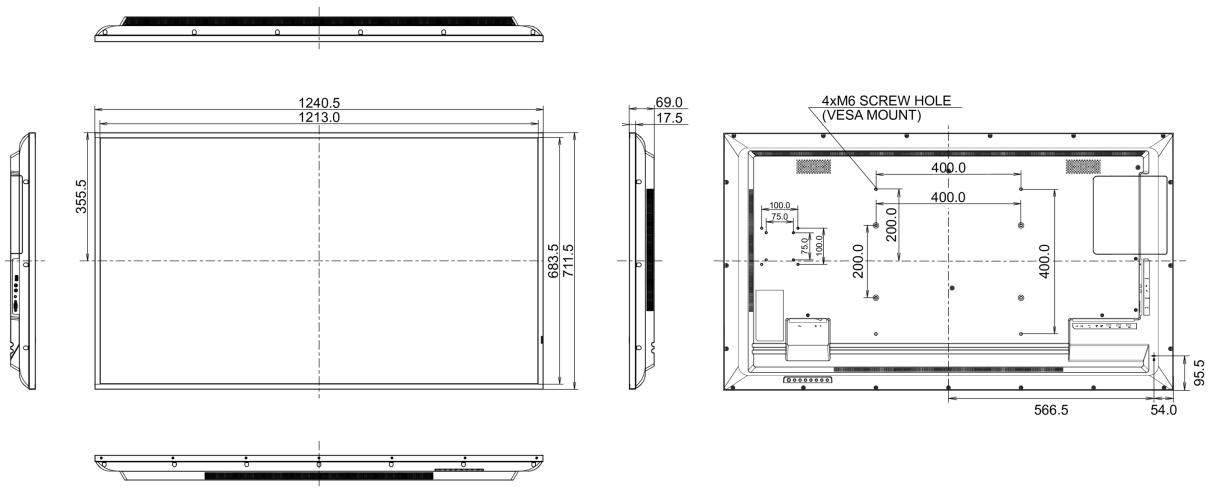

08 СТАНДАРТЫ

Сертификаты	CB, CE, TÜV-Bauart, EAC, RoHS support, ErP, WEEE, REACH
REACH SVHC	свинца, превышает 0.1%

09 РАЗМЕР / ВЕС

Размер продукта Ш x В x Г	1240.5 x 711.5 x 69мм
Размер коробки Ш x В x Г	1370 x 850 x 156мм
Вес (без упаковки)	14.7кг
Вес (с упаковкой)	20.4кг
EAN код	4948570120956