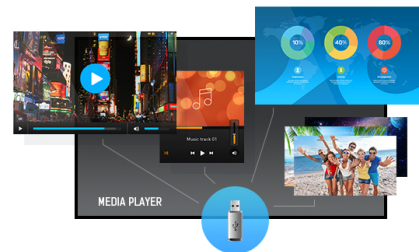

55" Professional Digital Signage display with 4K UHD resolution

Set in a slim bezel, the iiyama LE5541UHS is a professional digital signage display offering 18/7 operating time and landscape orientation.

The 4K UHD resolution (3840x2160) provides exceptional colour and image performance. With the built-in media player you can play your favourite music and show your most beautiful videos, photos and images directly on screen.

4K

Rozlišení UHD (3840x2160), lépe známé jako 4K, nabízí obrovský prostor se zobrazením 4 krát více informací a pracovního prostoru než Full HD obrazovka. Vzhledem k vysokému DPI (bodů na palec) dokáže monitor zobrazit neuvěřitelně ostrý a čistý obraz.

Media player

Přehrajte svou oblíbenou hudbu, ukažte ty nejúžasnější propagační videa, fotky a jiné obrázky přímo na obrazovku. Z vloženého flash disku nebo interní paměti, za pomoci vestavěného přehravače médií.