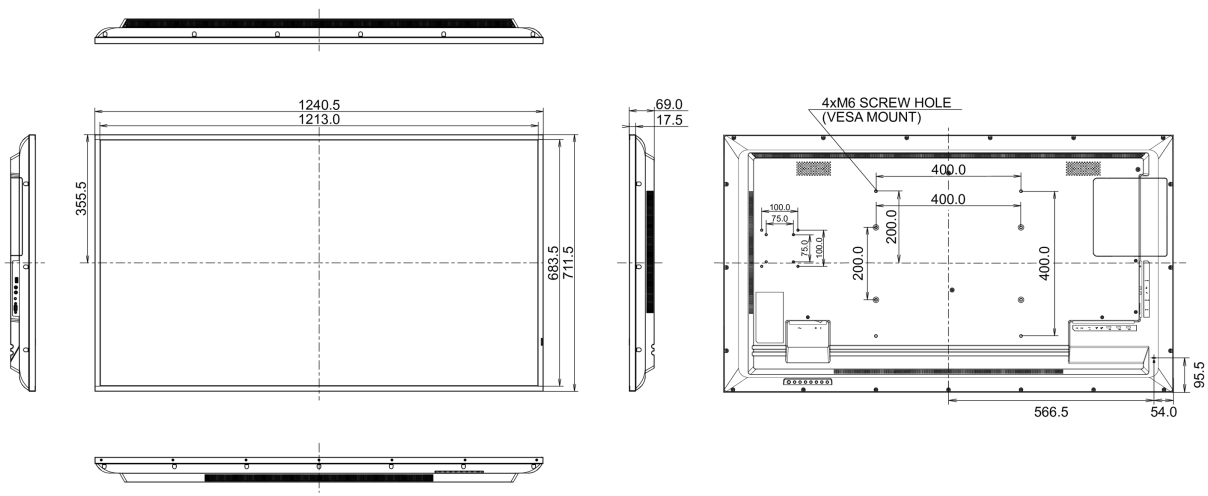

08 UDRŽITELNOST

Předpisy	CB, CE, TÜV-Bauart, EAC, RoHS support, ErP, WEEE, REACH
Energetická třída (Regulation (EU) 2017/1369)	G
REACH SVHC	nad 0.1% olova

09 ROZMĚRY / HMOTNOST

Rozměry výrobku Š x V x D	1240.5 x 711.5 x 69mm
Rozměry balení Š x V x D	1370 x 850 x 156mm
Váha (bez balení)	14.7kg
Váha (s balením)	20.4kg
EAN code	4948570120956