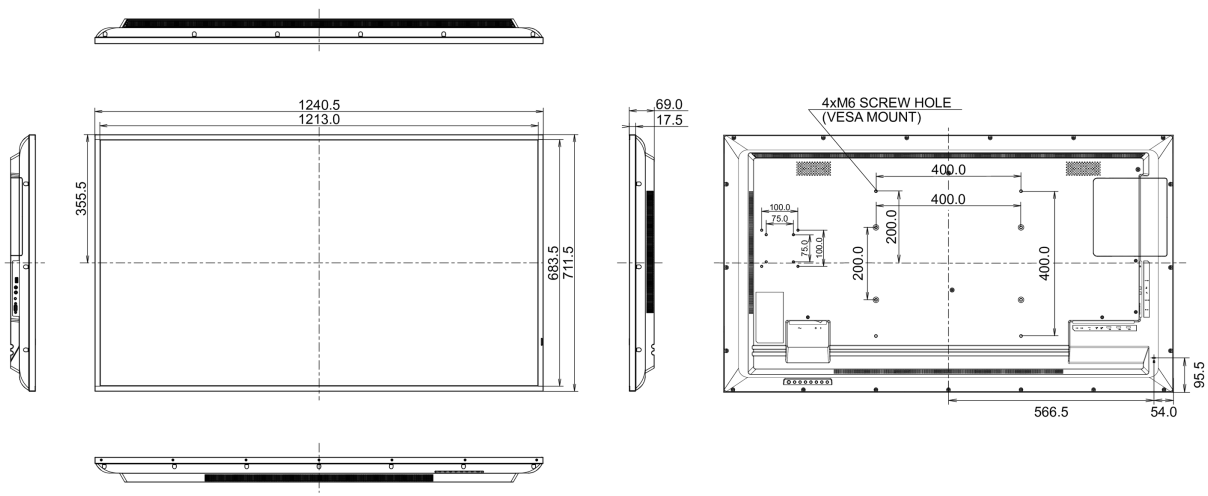

08 LEISTUNG

Vorschriften	CB, CE, TÜV-Bauart, EAC, RoHS support, ErP, WEEE, REACH
Energieeffizienzklasse (Regulation (EU) 2017/1369)	G
REACH SVHC	über 0.1% Blei enthalten

09 ABMESSUNGEN / GEWICHT

Produkt Abmessungen B x H x T	1240.5 x 711.5 x 69mm
Verpackung Abmessungen B x H x T	1370 x 850 x 156mm
Gewicht (ohne Verpackung)	14.7kg
Gewicht (inkl Verpackung)	20.4kg
EAN code	4948570120956