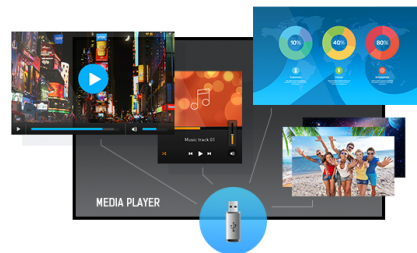

Moniteur professionnel pour l'affichage dynamique 55" avec une résolution 4K UHD

Le LE5541UHS à cadre fin est un écran d'affichage numérique professionnel offrant une autonomie de 18/7 et une orientation paysage.

La résolution 4K UHD (3840x2160) offre des couleurs et des performances d'image exceptionnelles. Grâce au lecteur multimédia intégré, vous pouvez diffuser vos musiques préférées et montrer vos plus belles vidéos, photos et images directement à l'écran.

4K

La Résolution UHD (3840 x 2160), plus connu sous la dénomination 4K, vous offre une zone d'affichage gigantesque avec 4 fois plus d'espace d'information et de travail qu'un écran classique en Full HD. En raison de sa haute densité de points par pouce (DPI), il affichera des images incroyablement fines et pointues.

Lecteur multimédia

Jouez votre musique favorite et affichez vos plus belles vidéos, photos et images directement sur l'écran depuis une mémoire flash ou la mémoire interne avec le lecteur multimédia intégré.