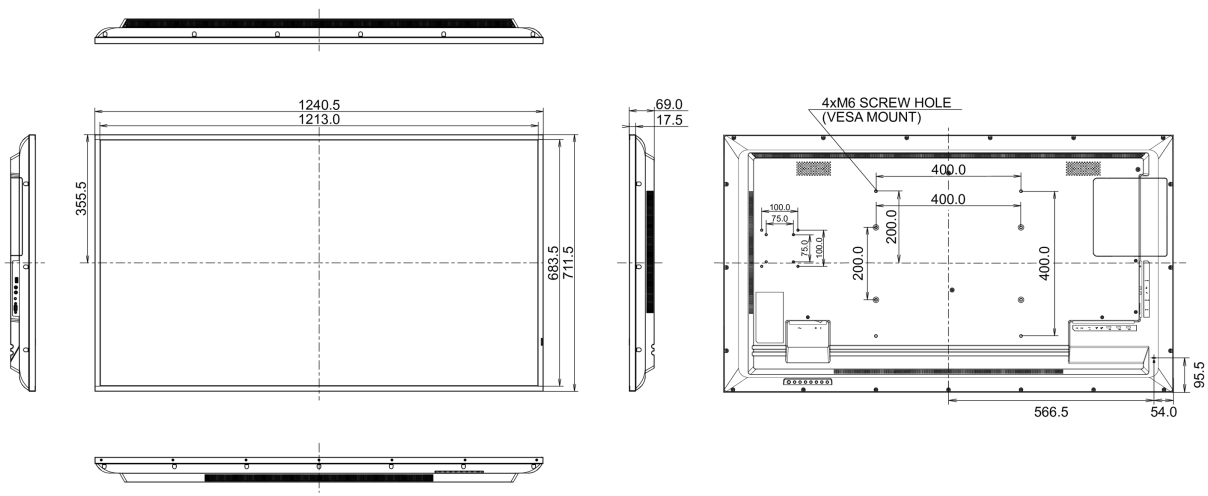

Wymiary produktu szer. x wys. x gł.	1240.5 x 711.5 x 69mm
Wymiary pudła szer. x wys. x gł.	1370 x 850 x 156mm
Waga (bez pudła)	14.7kg
Waga (z pudłem)	20.4kg
Kod EAN	4948570120956

Wszystkie znaki towarowe zastrzeżone. Pomyłki i wprowadzanie zmian zastrzeżone. Specyfikacje produktów mogą ulec zmianie bez wcześniejszego zawiadomienia. Wszystkie monitory LCD iiyama są zgodne z normą ISO-9241-307:2008 określającą liczbę i rodzaj defektów matrycy.