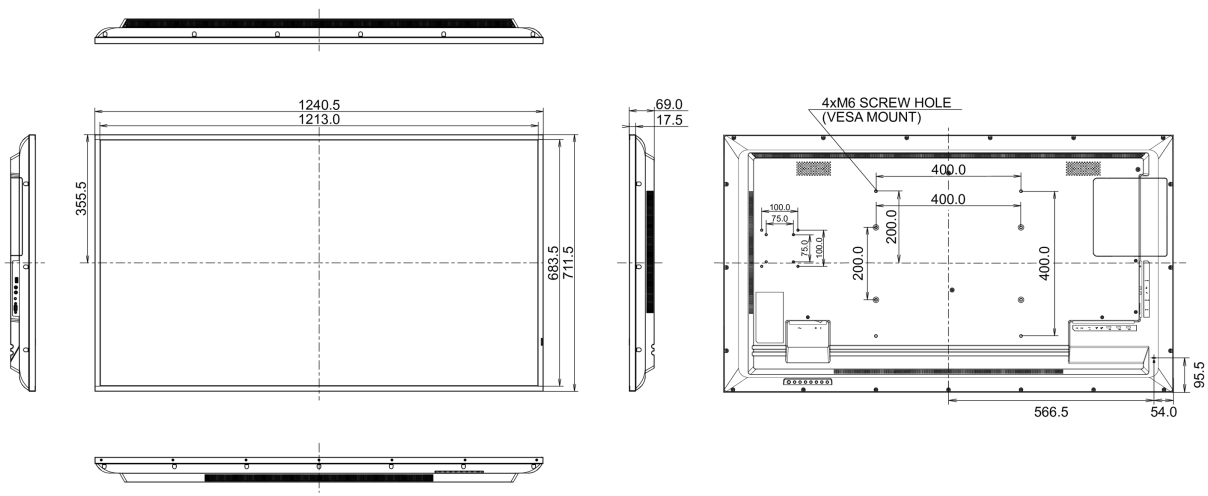

08 СТАНДАРТЫ

Сертификаты	CB, CE, TÜV-Bauart, EAC, RoHS support, ErP, WEEE, REACH
REACH SVHC	свинца, превышает 0.1%

09 РАЗМЕР / ВЕС

Размер продукта Ш x В x Г	1240.5 x 711.5 x 69мм
Размер коробки Ш x В x Г	1370 x 850 x 156мм
Вес (без упаковки)	14.7кг
Вес (с упаковкой)	20.4кг
EAN код	4948570120956