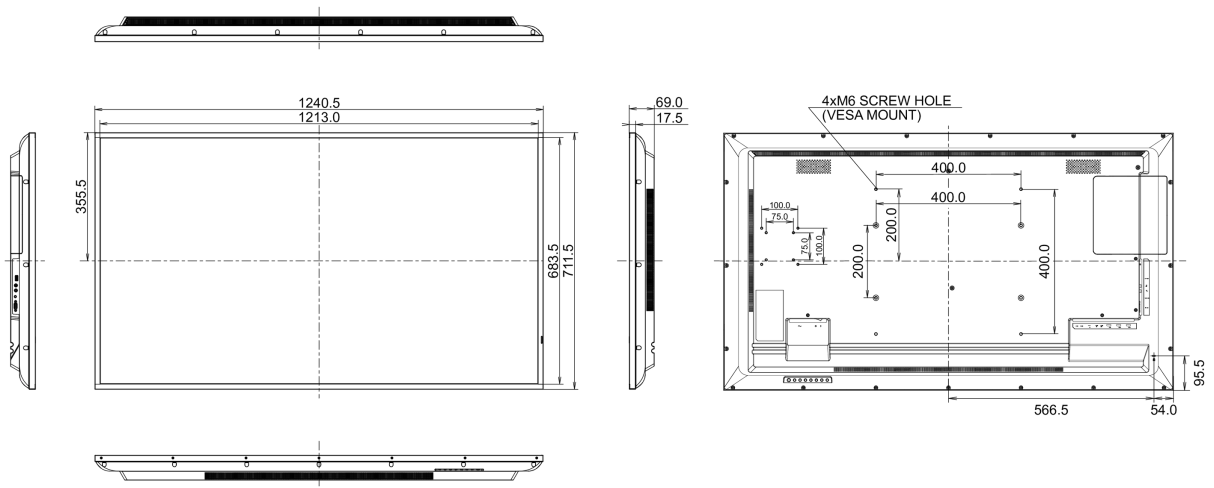

Dizajn	Tanki okvir
Dijagonala	54.6", 138.8cm
Panel	IPS, haze 1%
Osnovna rezolucija	3840 x 2160 (8.3 megapixel 4K UHD)
Format ekrana	16:9
Osvetljenje	350 cd/m ²
Statički kontrast	1200:1
Vreme odziva (GTG)	8ms
Zona gledanja	horizontalno/vertikalno: 178°/178°, desno/levo: 89°/89°, gore/dole: 89°/89°
Podržane boje	1.07B 10bit (8bit + Hi-FRC) (NTSC 72%)
Horizontalna sinhronizacija	30 - 80KHz
Vidljiva površina Š x V	1209.6 x 680.4mm, 47.6 x 26.8"
Razmak piksela	0.315mm
Boja okvra	crna, sjajna

08 ODRŽIVOST

Propisi	CB, CE, TÜV-Bauart, EAC, RoHS podrška, ErP, WEEE, REACH
Klasa energetske efikasnosti (Regulation (EU) 2017/1369)	G
REACH SVHC	iznad 0.1%: Olova

09 DIMENZIJE / TEŽINA

Dimenzije proizvoda Š x V x D	1240.5 x 711.5 x 69mm
Dimenzije kutije Š x V x D	1370 x 850 x 156mm
Težina (bez kutije)	14.7kg
Težina (sa kutijom)	20.4kg
EAN kod	4948570120956