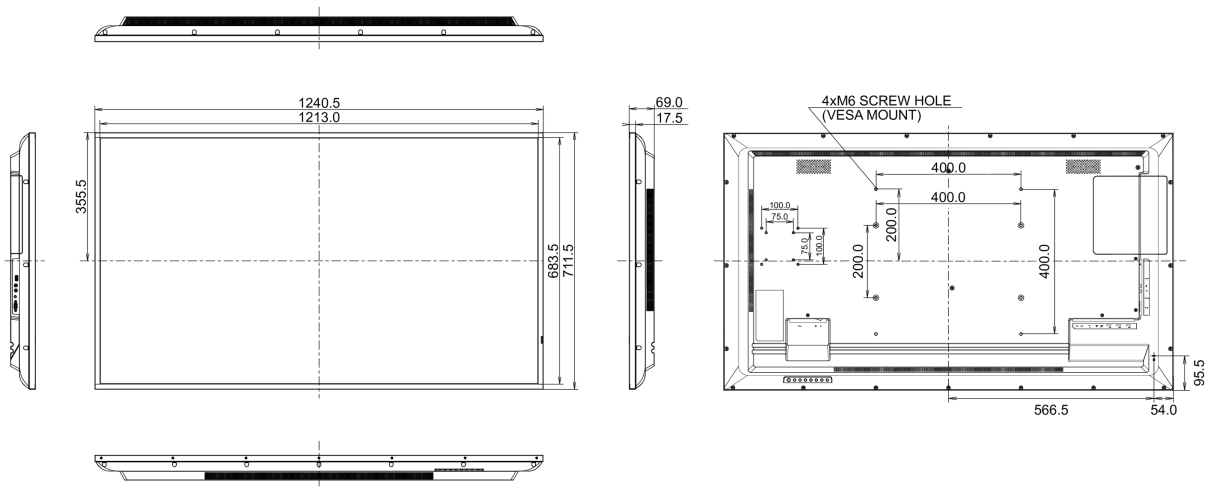

08 СТАНДАРТЫ

Сертификаты	CB, CE, TÜV-Bauart, EAC, RoHS support, ErP, WEEE, REACH
REACH SVHC	свинца, превышает 0.1%

09 РАЗМЕР / ВЕС

Размер продукта Ш x В x Г	1240.5 x 711.5 x 69мм
Размер коробки Ш x В x Г	1370 x 850 x 156мм
Вес (без упаковки)	14.7кг
Вес (с упаковкой)	20.4кг
EAN код	4948570120956