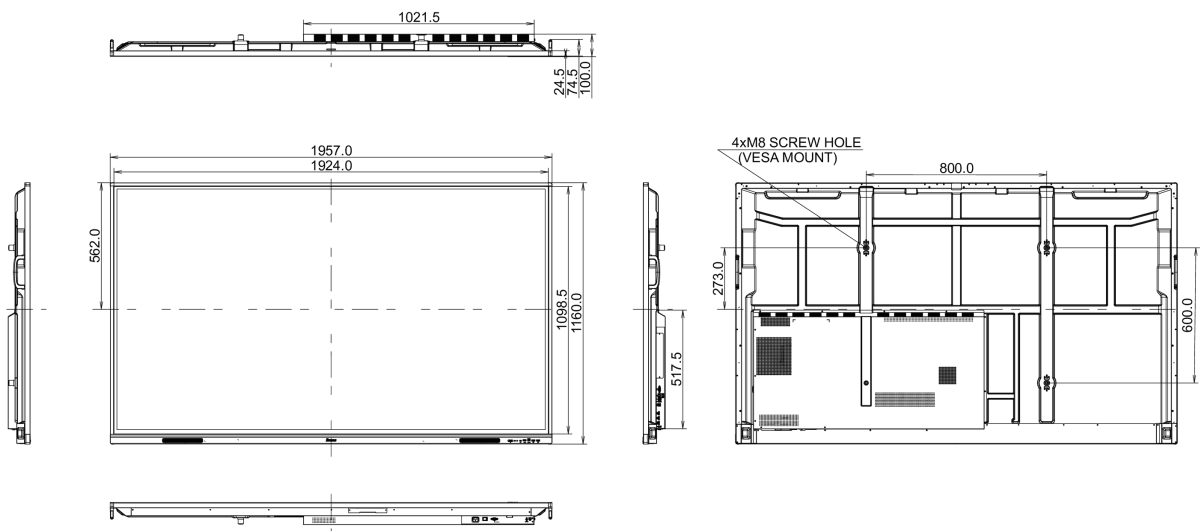

CB, CE, TÜV-Bauart, EAC, RoHS support, ErP, WEEE, REACH (RoHS)

REACH SVHC

meer dan 0.1%: Lood

10 AFMETINGEN / GEWICHT

Product afmetingen B x H x D

1957 x 1160 x 100mm

Doos afmetingen B x H x D

2110 x 1283 x 225mm

Gewicht (zonder doos)

58.6kg

Gewicht (inclusief doos)

75.9kg

EAN code

4948570122967

Alle handelsmerken zijn geregistreerd. Gegevens onder voorbehoud van zetfouten. Specificaties kunnen vooraf en zonder opgave van reden gewijzigd worden. Alle LCD-panels vallen onder ISO-9241-307:2008 inzake pixelfouten.