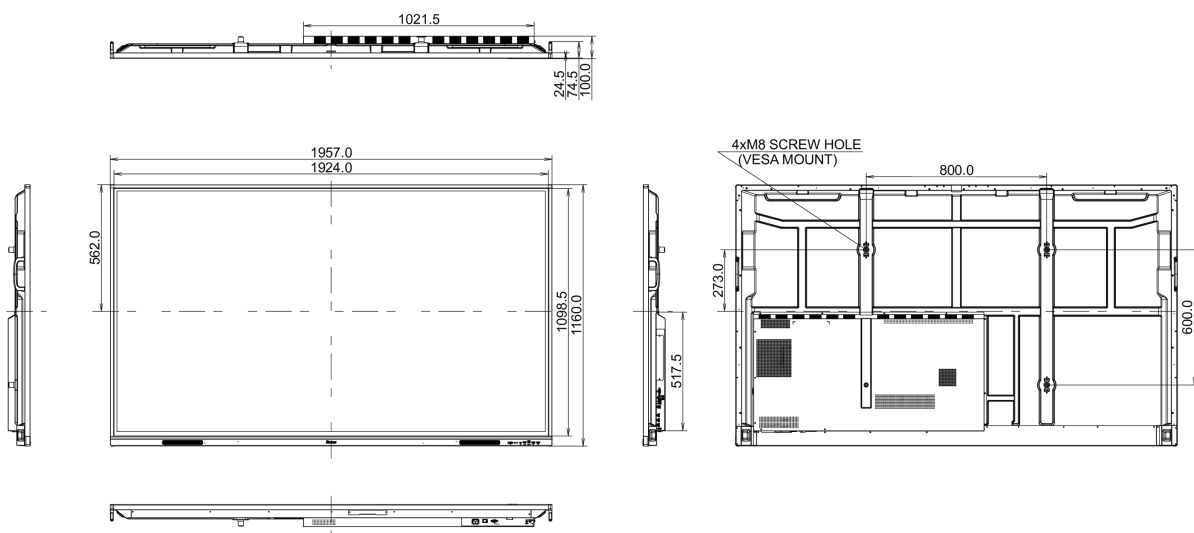

10 ROZMĚRY / HMOTNOST

Rozměry výrobku Š x V x D	1957 x 1160 x 100mm
Rozměry balení Š x V x D	2110 x 1283 x 225mm
Váha (bez balení)	58.6kg
Váha (s balením)	75.9kg
EAN code	4948570122967

Všechny ochranné známky jsou registrovány a chráněny. Vyhrazené právo na změny. Veškeré ploché panely LCD splňují normu ISO-9241-307:2008 v oblasti počtu vadných pixelů.