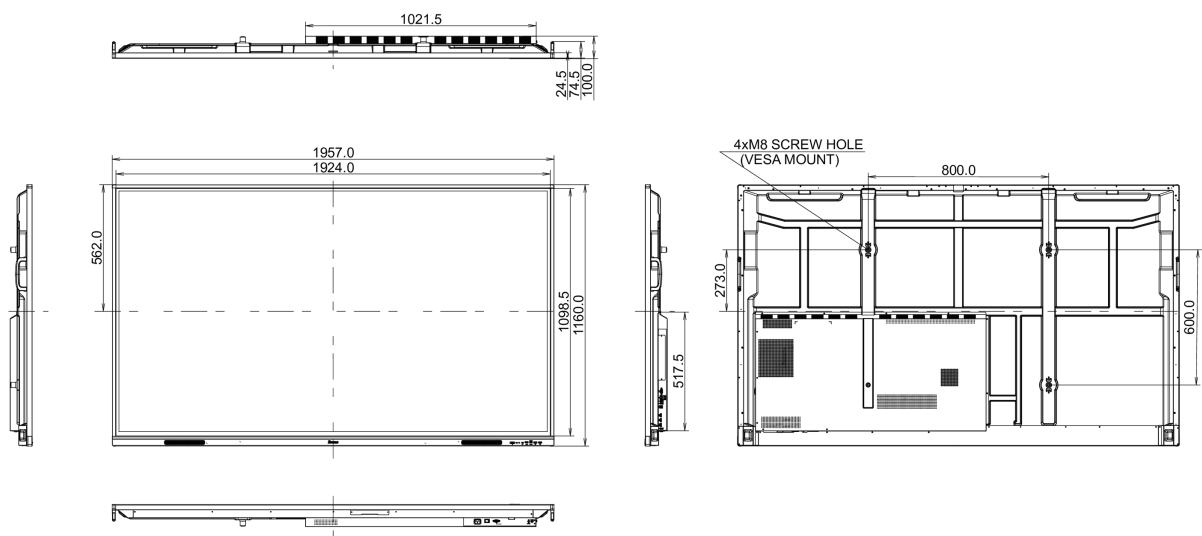

Előírások	CB, CE, TÜV-Bauart, EAC, RoHS támogatás, ErP, WEEE, HATÓTÁVOLSÁG (RoHS)
REACH SVHC	0,1% felett: Vezet

10 MÉRETEK / SÚLY

Termék méretei Sz x H x M	1957 x 1160 x 100mm
Doboz mértéi Sz x H x M	2110 x 1283 x 225mm
Súly (doboz nélkül)	58.6kg
Súly (dobozzal)	75.9kg
EAN kód	4948570122967