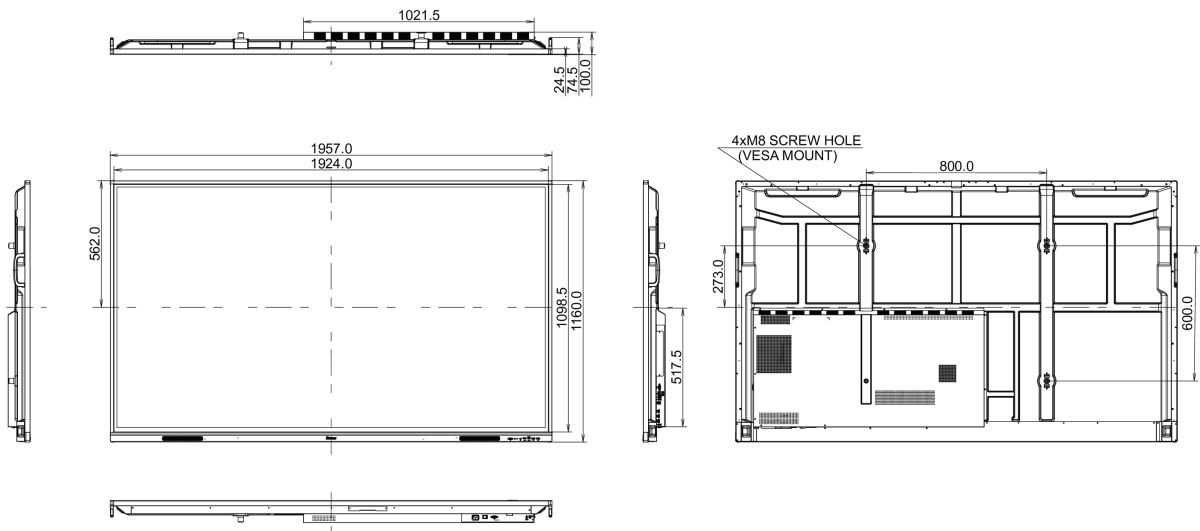

## 10 DIMENSIONI / PESO

<b>Prodotti dimensioni L x H x P</b>	1957 x 1160 x 100mm
<b>Box dimensioni L x H x P</b>	2110 x 1283 x 225mm
<b>Peso (netto)</b>	58.6kg
<b>Peso (lordo)</b>	75.9kg
<b>EAN code</b>	4948570122967