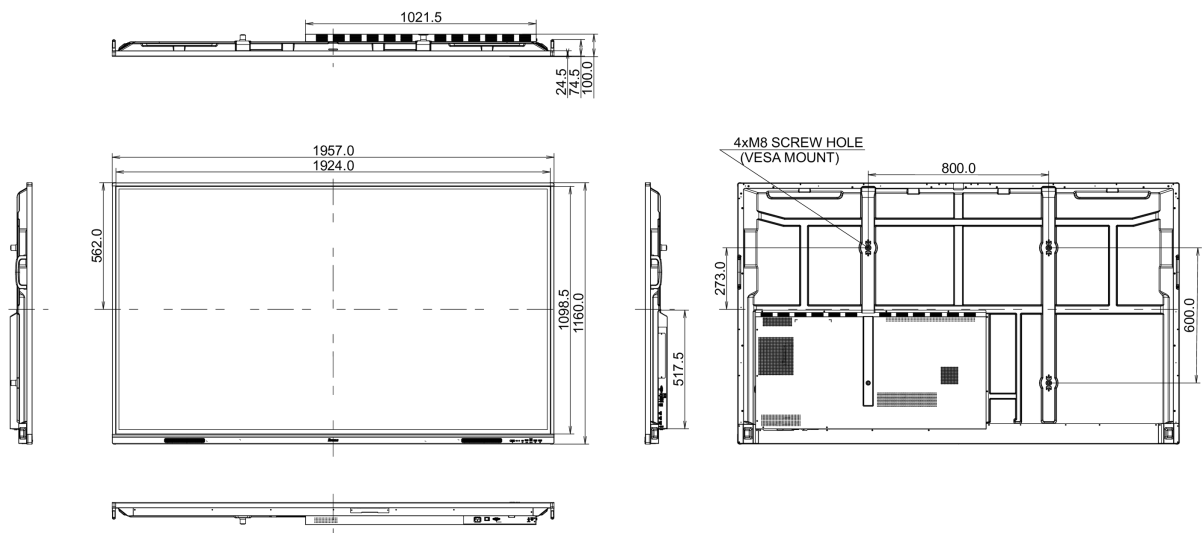

10 AFMETINGEN / GEWICHT

Product afmetingen B x H x D	1957 x 1160 x 100mm
Doos afmetingen B x H x D	2110 x 1283 x 225mm
Gewicht (zonder doos)	58.6kg
Gewicht (inclusief doos)	75.9kg
EAN code	4948570122967