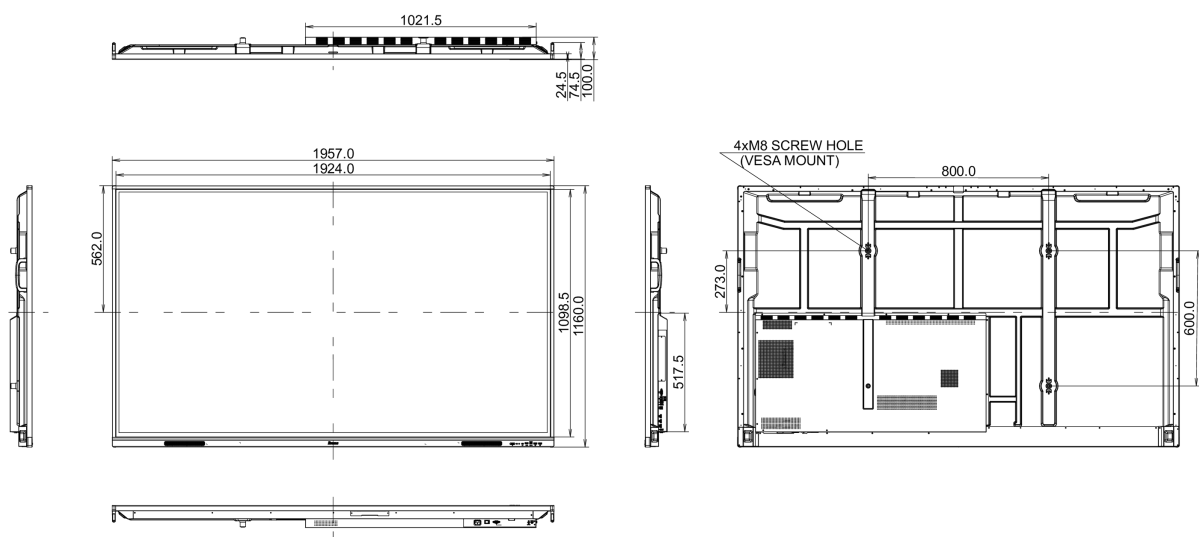

## 10 РАЗМЕР / ВЕС

Размер продукта Ш x В x Г	1957 x 1160 x 100мм
Размер коробки Ш x В x Г	2110 x 1283 x 225мм
Вес (без упаковки)	58.6кг
Вес (с упаковкой)	75.9кг
EAN код	4948570122967

Все товарные знаки и торговые марки являются собственностью их владельцев и они защищены. Ошибки и изменения допускаются. Спецификации могут быть изменены без уведомления. Все LCD мониторы соответствуют стандарту ISO-9241-307:2008 по политике битых пикселей.