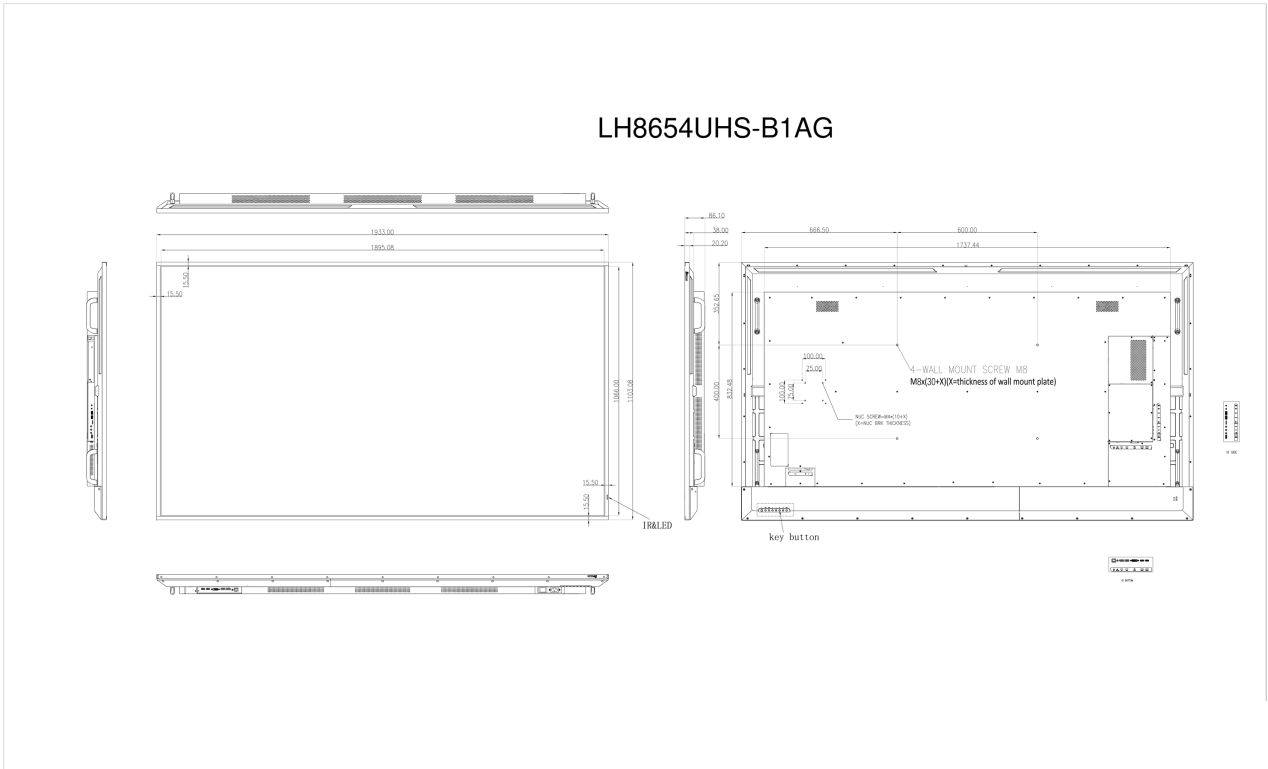

Peso (con caja)

73.7kg

Código EAN

4948570121021

All trademarks and registered trademarks acknowledged. E & O E. Specification subject to change without notice. All LCD's comply with ISO-9241-307:2008 in connection with pixel defects.

© IIYAMA CORPORATION. ALL RIGHTS RESERVED