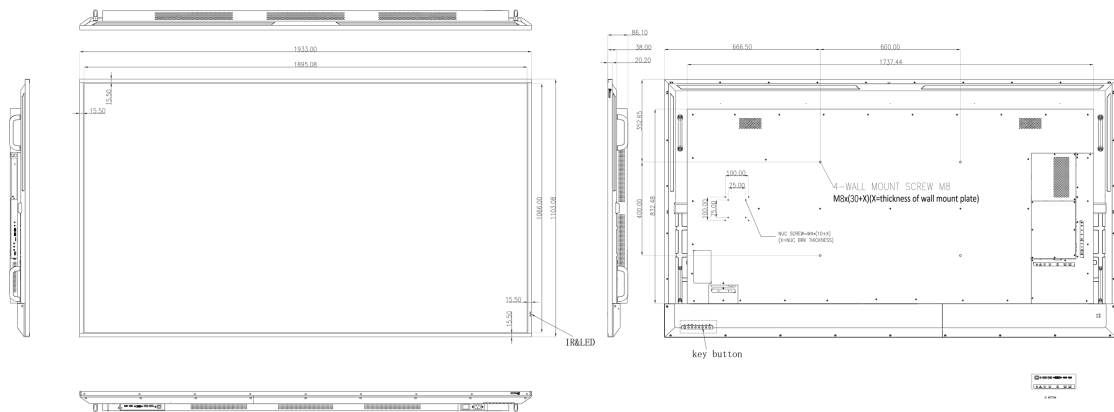

LH8654UHS-B1AG

Alle handelsmerken zijn geregistreerd. Gegevens onder voorbehoud van zetfouten. Specificaties kunnen vooraf en zonder opgave van reden gewijzigd worden. Alle LCD-panelen vallen onder ISO-9241-307:2008 inzake pixelfouten.

© IYAMA CORPORATION. ALL RIGHTS RESERVED