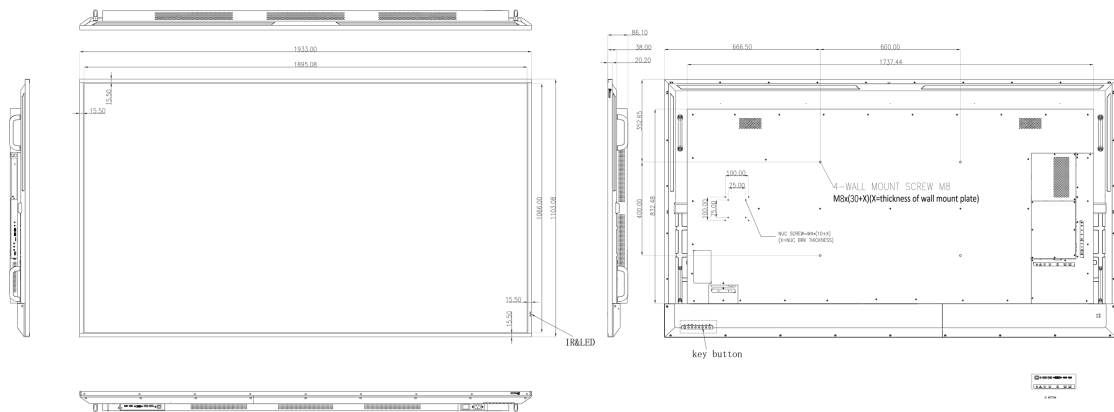

LH8654UHS-B1AG

All trademarks and registered trademarks acknowledged. E & O E. Specification subject to change without notice. All LCD's comply with ISO-9241-307:2008 in connection with pixel defects.

© IYAMA CORPORATION. ALL RIGHTS RESERVED