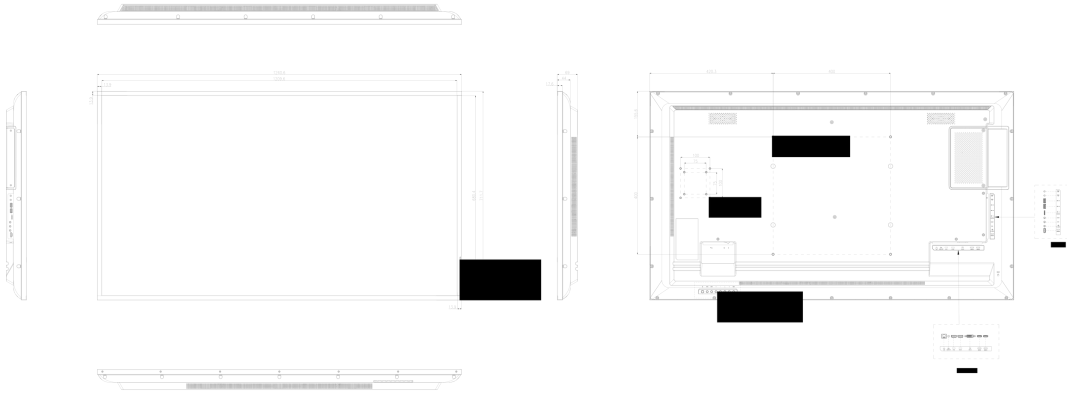

LH5554UHS-B1AG

Toutes les marques nommées sur ce site sont des marques déposées. iiyama ne pourra être tenu responsable d'éventuelles erreurs ou omissions contenues sur ce site. Tous les écrans LCD iiyama sont conformes à la norme ISO-9241-307:2008 pour ce qui concerne les défauts de pixel.

© IIYAMA CORPORATION. ALL RIGHTS RESERVED