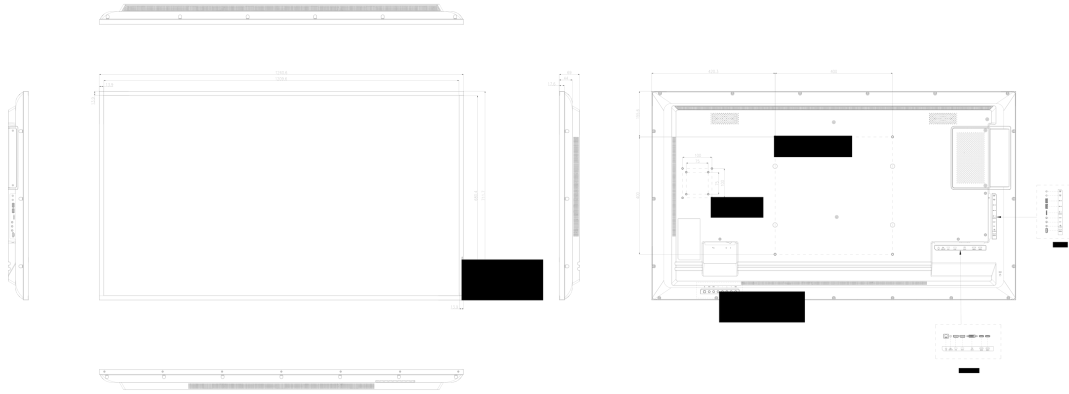

LH5554UHS-B1AG

Все товарные знаки и торговые марки являются собственностью их владельцев и они защищены. Ошибки и изменения допускаются. Спецификации могут быть изменены без уведомления. Все LCD мониторы соответствуют стандарту ISO-9241-307:2008 по политике битых пикселей.

© IYAMA CORPORATION. ALL RIGHTS RESERVED