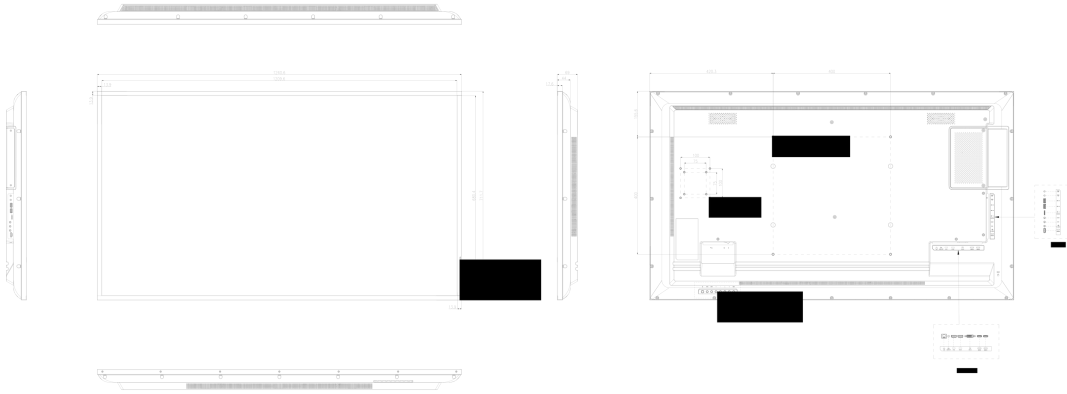

LH5554UHS-B1AG

Toutes les marques nommées sur ce site sont des marques déposées. iiyama ne pourra être tenu responsable d'éventuelles erreurs ou omissions contenues sur ce site. Tous les écrans LCD iiyama sont conformes à la norme ISO-9241-307:2008 pour ce qui concerne les défauts de pixel.

© IIYAMA CORPORATION. ALL RIGHTS RESERVED