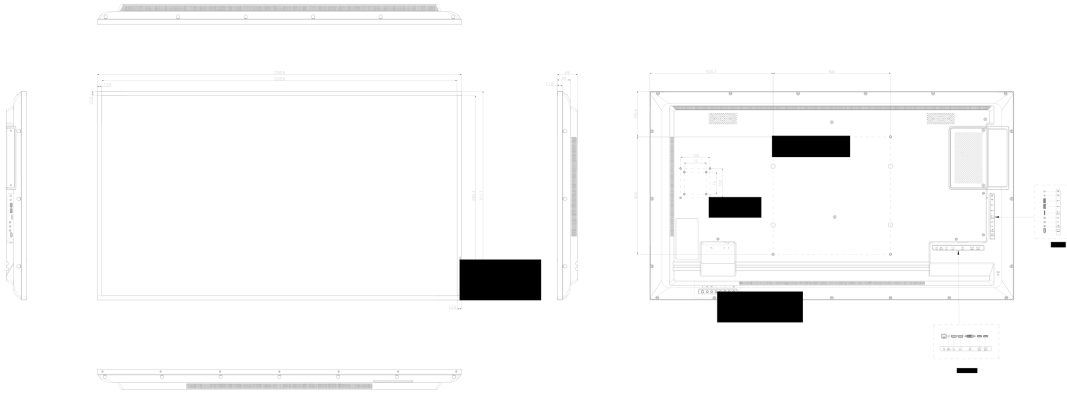

LH5554UHS-B1AG

Alle handelsmerken zijn geregistreerd. Gegevens onder voorbehoud van zetfouten. Specificaties kunnen vooraf en zonder opgaa van reden gewijzigd worden. Alle LCD-panels vallen onder ISO-9241-307:2008 inzake pixelfouten.

© IIYAMA CORPORATION. ALL RIGHTS RESERVED