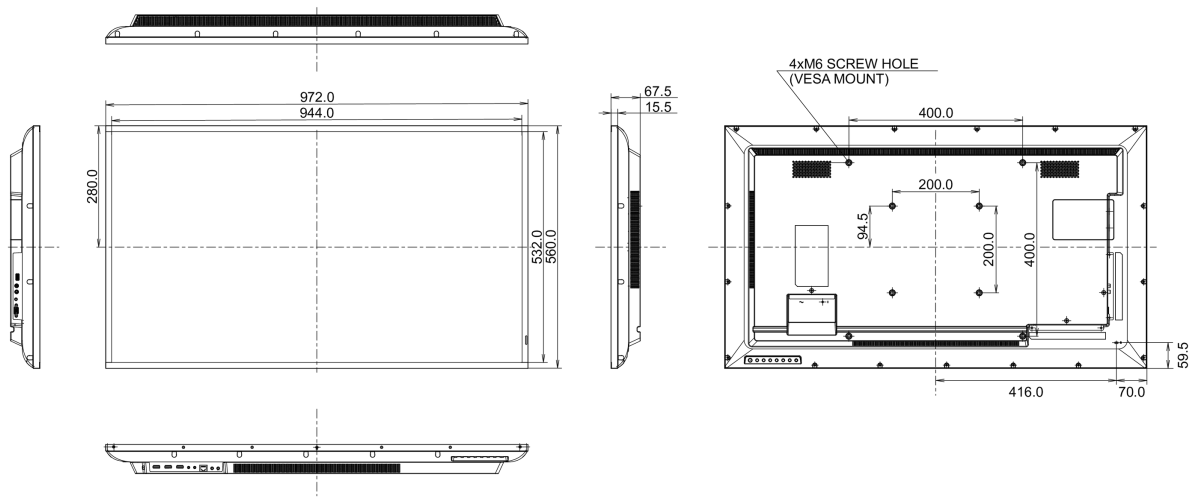

Dimensions produit L x H x P	972 x 560 x 67.5mm
Dimensions de la boîte L x H x P	1070 x 690 x 139mm
Poids (sans boîte)	8.8kg
Poids (avec boîte)	12.3kg
Code EAN	4948570120932

Toutes les marques nommées sur ce site sont des marques déposées. iiyama ne pourra être tenu responsable d'éventuelles erreurs ou omissions contenues sur ce site. Tous les écrans LCD iiyama sont conformes à la norme ISO-9241-307:2008 pour ce qui concerne les défauts de pixel.