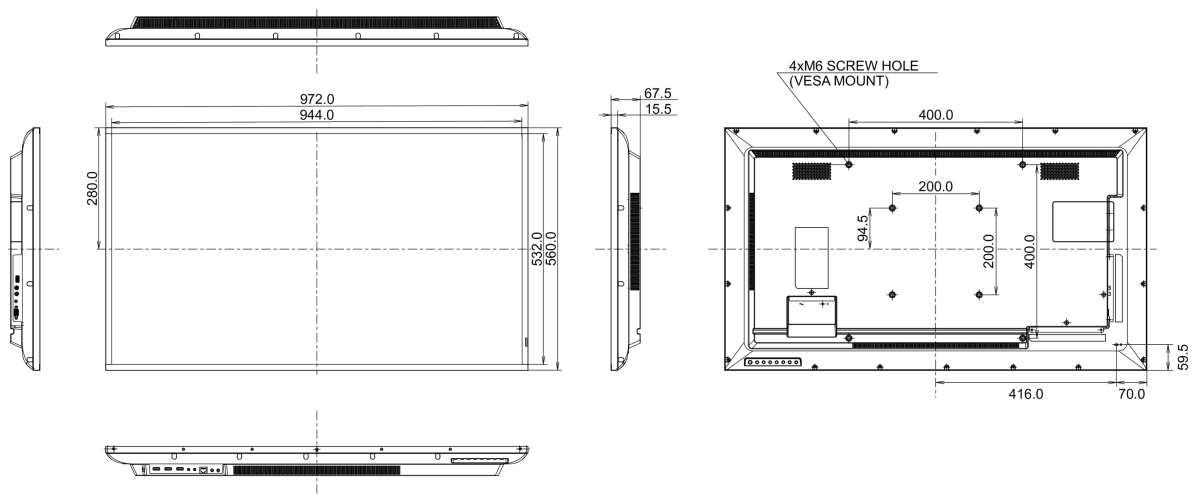

08 СТАНДАРТЫ

Сертификаты	CB, CE, TÜV-Bauart, EAC, RoHS support, ErP, WEEE, REACH
REACH SVHC	свинца, превышает 0.1%

09 РАЗМЕР / ВЕС

Размер продукта Ш x В x Г	972 x 560 x 67.5мм
Размер коробки Ш x В x Г	1070 x 690 x 139мм
Вес (без упаковки)	8.8кг
Вес (с упаковкой)	12.3кг
EAN код	4948570120932