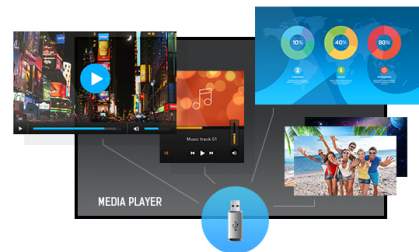

43" Professional Digital Signage display with 4K UHD resolution

Set in a slim bezel, the iiyama LE4341UHS is a professional digital signage display offering 18/7 operating time and landscape orientation.

The 4K UHD resolution (3840x2160) provides exceptional colour and image performance. With the built-in media player you can play your favourite music and show your most beautiful videos, photos and images directly on screen.

4K

Разрешение UHD (3840x2160), также известное как 4K, помещает в 4 раза больше информации, чем обычный экран Full HD. Благодаря высокому показателю DPI (количество точек на дюйм), такой экран воспроизводит необычайно четкое и контрастное изображение.

Media player

Play your favourite music and show your most beautiful videos, photos and images directly on screen from a flash drive or the internal memory with the built-in media player.

01 ХАРАКТЕРИСТИКИ ДИСПЛЕЯ