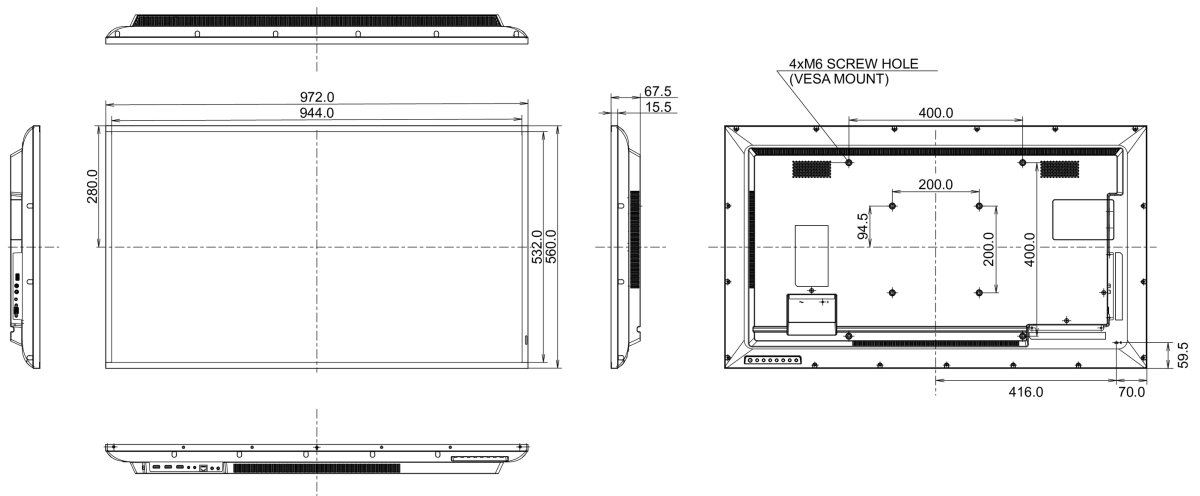

Dimensions produit L x H x P	972 x 560 x 67.5mm
Dimensions de la boîte L x H x P	1070 x 690 x 139mm
Poids (sans boîte)	8.8kg
Poids (avec boîte)	12.3kg
Code EAN	4948570120932

Toutes les marques nommées sur ce site sont des marques déposées. iiyama ne pourra être tenu responsable d'éventuelles erreurs ou omissions contenues sur ce site. Tous les écrans LCD iiyama sont conformes à la norme ISO-9241-307:2008 pour ce qui concerne les défauts de pixel.