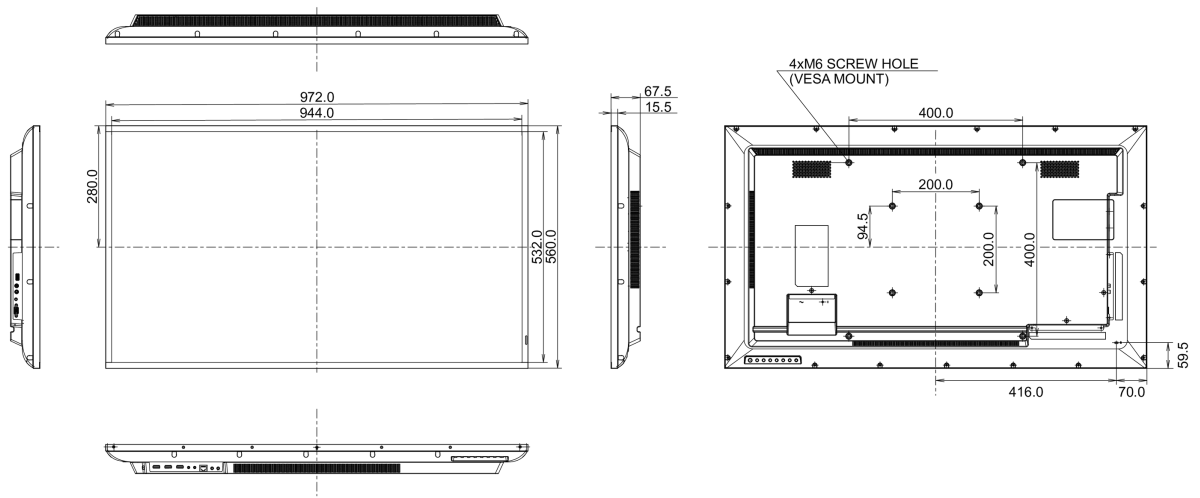

01 KIJELZŐ JELLEMZŐI

Dizájn	Vékony káva
Átló	42.5", 108cm
Panel	IPS, haze 1%
Natív felbontás	3840 x 2160 (8.3 megapixel 4K UHD)
Képarány	16:9
Fényerő	350 cd/m ²
Statikus kontraszt	1200:1
Válaszidő (GTG)	8ms
Látótér	horizontális/vertikális: horizontal°/vertical 178°, jobb/bal: 0°/0°, fel/le: 0°/0°
Szín támogatás	1.07B 10bit (8bit + Hi-FRC) (NTSC 72%)
Horizontális szinkronizálás	30 - 83kHz
Látható terület Sz x M	941.2 x 529.4mm, 37.1 x 20.8"
Pixel magasság	0.245mm
Káva színe és felülete	fekete, fényes

08 FENNTARTHATÓSÁG

Előírások	CB, CE, TÜV-Bauart, EAC, RoHS támogatás, ErP, WEEE, HATÓTÁVOLSÁG
Energiahatékonysági osztály ((EU) 2017/1369 rendelet)	G
REACH SVHC	0,1% felett: Vezet

09 MÉRETEK / SÚLY

Termék méretei Sz x H x M	972 x 560 x 67.5mm
Doboz méretei Sz x H x M	1070 x 690 x 139mm
Súly (doboz nélkül)	8.8kg
Súly (dobozzal)	12.3kg
EAN kód	4948570120932