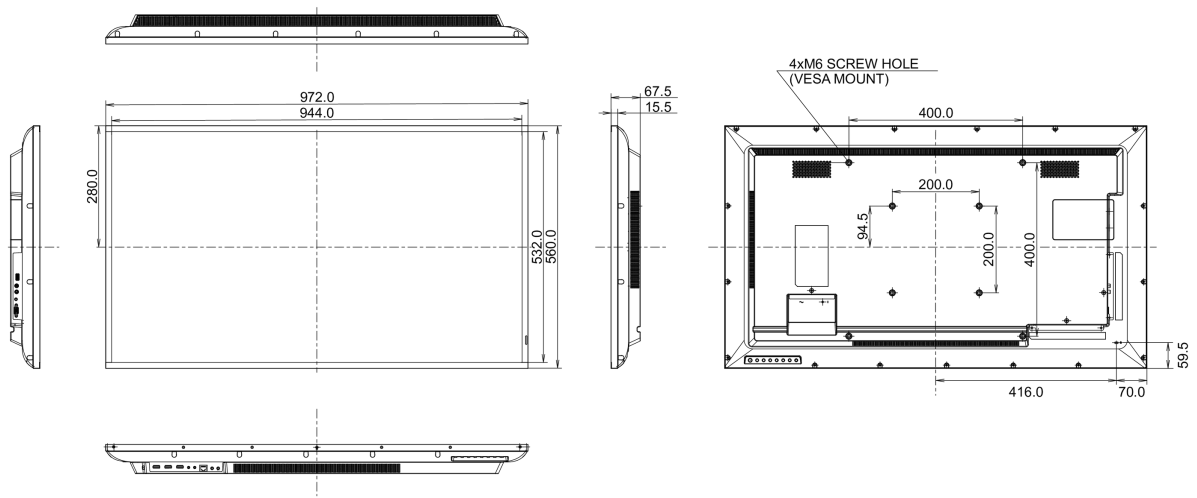

## 09 AFMETINGEN / GEWICHT

Product afmetingen B x H x D	972 x 560 x 67.5mm
Doos afmetingen B x H x D	1070 x 690 x 139mm
Gewicht (zonder doos)	8.8kg
Gewicht (inclusief doos)	12.3kg
EAN code	4948570120932