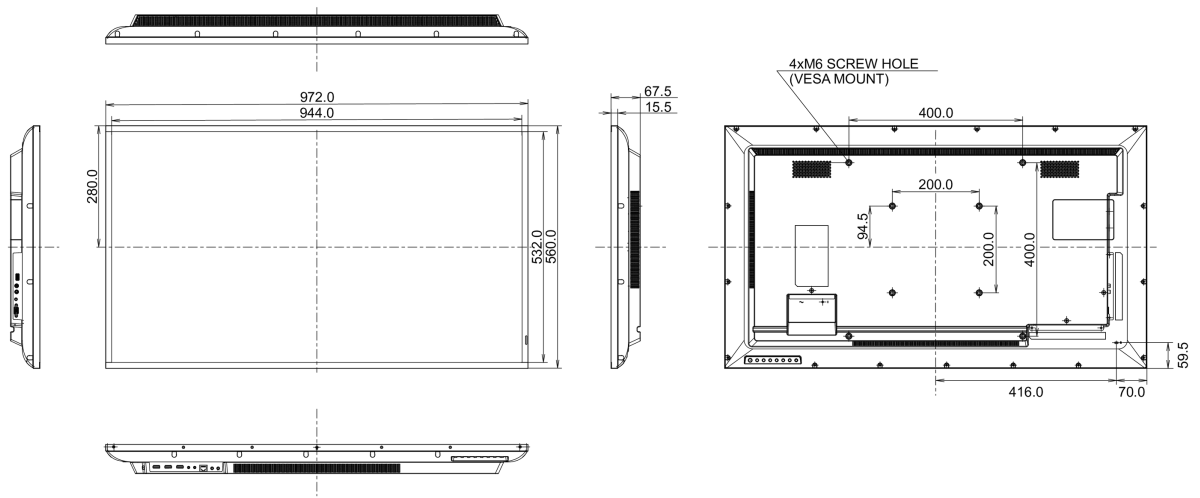

Dizajn	Tanki okvir
Dijagonala	42.5", 108cm
Panel	IPS, haze 1%
Osnovna rezolucija	3840 x 2160 (8.3 megapixel 4K UHD)
Format ekrana	16:9
Osvetljenje	350 cd/m ²
Statički kontrast	1200:1
Vreme odziva (GTG)	8ms
Zona gledanja	horizontalno/vertikalno: horizontal°/vertical 178°, desno/levo: 0°/0°, gore/dole: 0°/0°
Podržane boje	1.07B 10bit (8bit + Hi-FRC) (NTSC 72%)
Horizontalna sinhronizacija	30 - 83KHz
Vidljiva površina Š x V	941.2 x 529.4mm, 37.1 x 20.8"
Razmak piksela	0.245mm
Boja okvra	crna, sjajna

08 ODRŽIVOST

Propisi	CB, CE, TÜV-Bauart, EAC, RoHS podrška, ErP, WEEE, REACH
Klasa energetske efikasnosti (Regulation (EU) 2017/1369)	G
REACH SVHC	iznad 0.1%: Olova

09 DIMENZIJE / TEŽINA

Dimenzije proizvoda Š x V x D	972 x 560 x 67.5mm
Dimenzije kutije Š x V x D	1070 x 690 x 139mm
Težina (bez kutije)	8.8kg
Težina (sa kutijom)	12.3kg
EAN kod	4948570120932