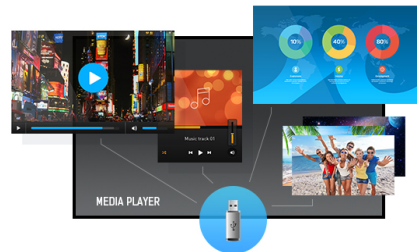

43" profesionalni ekran za digitalno oglašavanje sa 4K UHD rezolucijom

Postavljen u tanak okvir, iiyama LE4341UHS je profesionalni digitalni displej koji nudi radno vreme 18/7 i pejzažnu orijentaciju.

4K UHD rezolucija (3840x2160) pruža izuzetne performanse boja i slike. Pomoću ugrađenog medija plejera možete da puštate svoju omiljenu muziku i prikazujete svoje najlepše video zapise, fotografije i slike direktno na ekranu.

4K

UHD rezolucija (3840x2160), poznatija kao 4K, nudi gigantsko vidljivo područje sa 4 puta više informacija i radnim prostorom od Full HD ekrana. Zbog visokog DPI-ja (tačke po inču), prikazuje neverovatno oštre i jasne slike.

Media player

Reprodukujte svoju omiljenu muziku i pokažite svoje najlepše video snimke i fotografije direktno na ekranu sa USB flash diska ili interne memorije pomoću ugrađenog medija playera.

01 KARAKTERISTIKE EKRANA

Dizajn	Tanki okvir
Dijagonala	42.5", 108cm
Panel	IPS, haze 1%
Osnovna rezolucija	3840 x 2160 (8.3 megapixel 4K UHD)
Format ekrana	16:9
Osvetljenje	350 cd/m ²
Statički kontrast	1200:1
Vreme odziva (GTG)	8ms
Zona gledanja	horizontalno/vertikalno: horizontal°/vertical 178°, desno/levo: 0°/0°, gore/dole: 0°/0°
Podržane boje	1.07B 10bit (8bit + Hi-FRC) (NTSC 72%)
Horizontalna sinhronizacija	30 - 83KHz
Vidljiva površina Š x V	941.2 x 529.4mm, 37.1 x 20.8"
Razmak piksela	0.245mm
Boja okvra	crna, sjajna